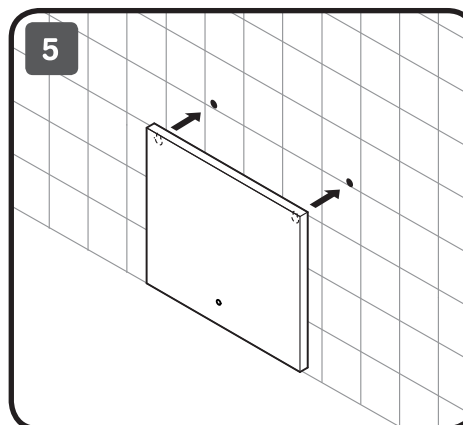

## X-JOY

550x700x35  
650x700x35  
800x700x35  
1000x700x35

650x650x35  
800x800x35  
1000x1000x35  
1100x1100x35

Чтобы включить или выключить подсветку зеркала, проведите рукой рядом с инфракрасным датчиком. Изменение яркости подсветки: Удерживайте ладонь перед ИК-датчиком, пока не будет достигнута желаемая яркость.