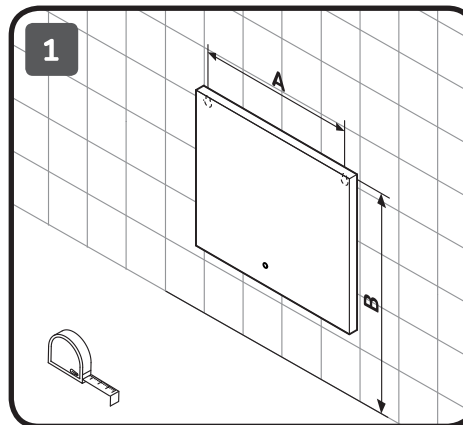

## X-JOY

550x700x35  
650x700x35  
800x700x35  
1000x700x35

650x650x35  
800x800x35  
1000x1000x35  
1100x1100x35

Чтобы включить или выключить подсветку зеркала, проведите рукой рядом с инфракрасным датчиком. Изменение яркости подсветки: Удерживайте ладонь перед ИК-датчиком, пока не будет достигнута желаемая яркость.