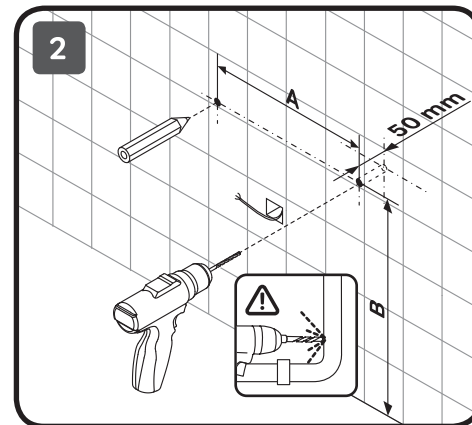

## X-JOY

550x700x35  
650x700x35  
800x700x35  
1000x700x35

650x650x35  
800x800x35  
1000x1000x35  
1100x1100x35

Чтобы включить или выключить подсветку зеркала, проведите рукой рядом с инфракрасным датчиком. Изменение яркости подсветки: Удерживайте ладонь перед ИК-датчиком, пока не будет достигнута желаемая яркость.