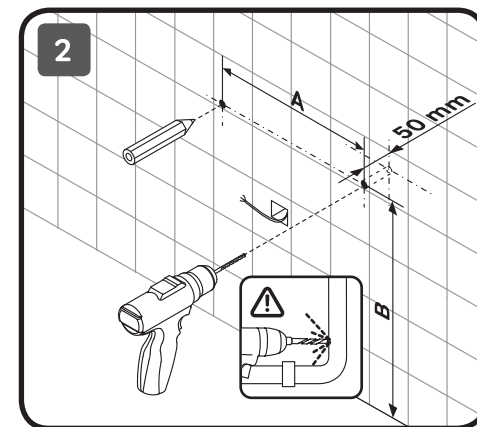

## X-JOY

550x700x35  
650x700x35  
800x700x35  
1000x700x35

650x650x35  
800x800x35  
1000x1000x35  
1100x1100x35

Чтобы включить или выключить подсветку зеркала, проведите рукой рядом с инфракрасным датчиком. Изменение яркости подсветки: Удерживайте ладонь перед ИК-датчиком, пока не будет достигнута желаемая яркость.