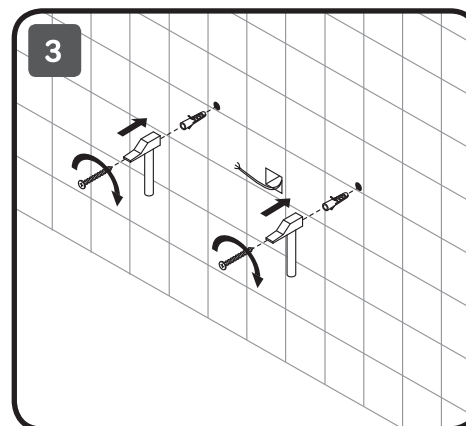

## X-JOY

550x700x35  
650x700x35  
800x700x35  
1000x700x35

650x650x35  
800x800x35  
1000x1000x35  
1100x1100x35

Чтобы включить или выключить подсветку зеркала, проведите рукой рядом с инфракрасным датчиком. Изменение яркости подсветки: Удерживайте ладонь перед ИК-датчиком, пока не будет достигнута желаемая яркость.