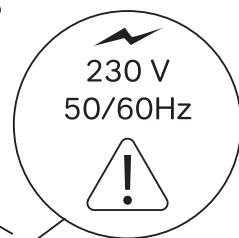

## X-JOY

550x700x35  
650x700x35  
800x700x35  
1000x700x35

650x650x35  
800x800x35  
1000x1000x35  
1100x1100x35

Чтобы включить или выключить подсветку зеркала, проведите рукой рядом с инфракрасным датчиком. Изменение яркости подсветки: Удерживайте ладонь перед ИК-датчиком, пока не будет достигнута желаемая яркость.