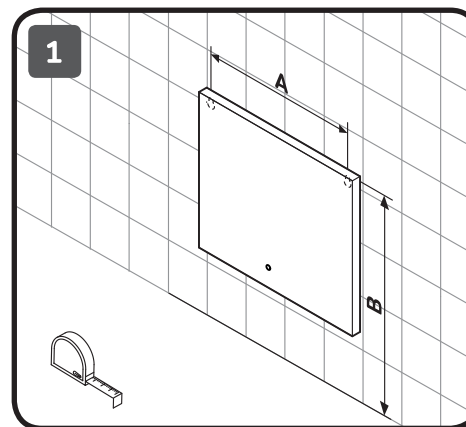

## X-JOY

550x700x35  
650x700x35  
800x700x35  
1000x700x35

650x650x35  
800x800x35  
1000x1000x35  
1100x1100x35

Чтобы включить или выключить подсветку зеркала, проведите рукой рядом с инфракрасным датчиком. Изменение яркости подсветки: Удерживайте ладонь перед ИК-датчиком, пока не будет достигнута желаемая яркость.