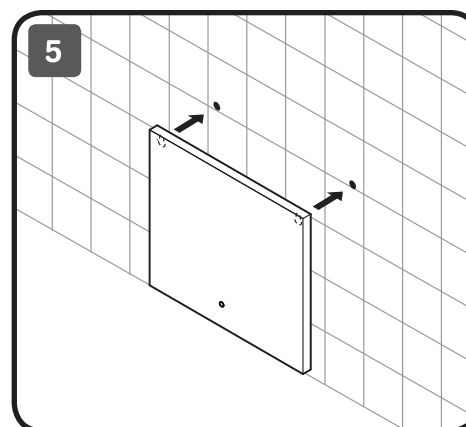

## X-JOY

550x700x35  
650x700x35  
800x700x35  
1000x700x35

650x650x35  
800x800x35  
1000x1000x35  
1100x1100x35

Чтобы включить или выключить подсветку зеркала, проведите рукой рядом с инфракрасным датчиком. Изменение яркости подсветки: Удерживайте ладонь перед ИК-датчиком, пока не будет достигнута желаемая яркость.