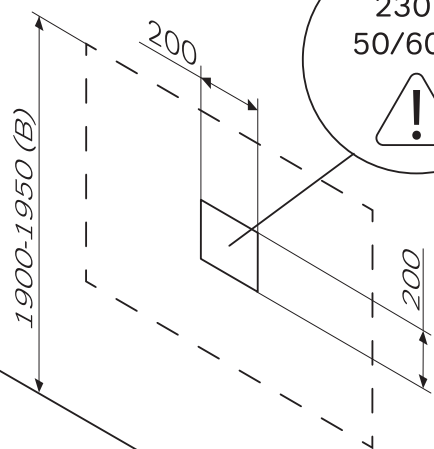

## X-JOY

550x700x35  
650x700x35  
800x700x35  
1000x700x35

650x650x35  
800x800x35  
1000x1000x35  
1100x1100x35

Чтобы включить или выключить подсветку зеркала, проведите рукой рядом с инфракрасным датчиком. Изменение яркости подсветки: Удерживайте ладонь перед ИК-датчиком, пока не будет достигнута желаемая яркость.