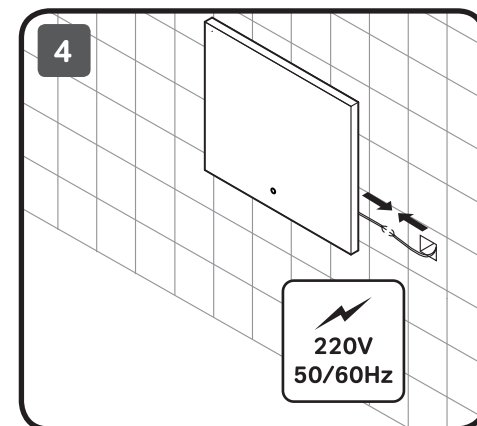

## X-JOY

550x700x35  
650x700x35  
800x700x35  
1000x700x35

650x650x35  
800x800x35  
1000x1000x35  
1100x1100x35

Чтобы включить или выключить подсветку зеркала, проведите рукой рядом с инфракрасным датчиком. Изменение яркости подсветки: Удерживайте ладонь перед ИК-датчиком, пока не будет достигнута желаемая яркость.