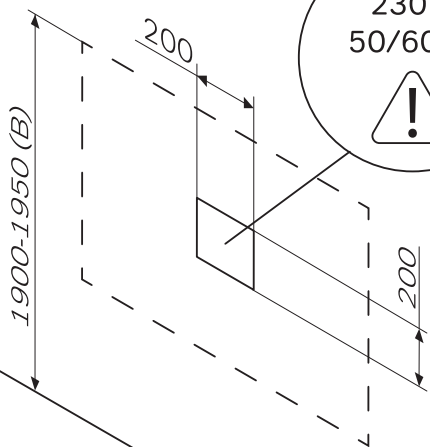

## X-JOY

550x700x35  
650x700x35  
800x700x35  
1000x700x35

650x650x35  
800x800x35  
1000x1000x35  
1100x1100x35

Чтобы включить или выключить подсветку зеркала, проведите рукой рядом с инфракрасным датчиком. Изменение яркости подсветки: Удерживайте ладонь перед ИК-датчиком, пока не будет достигнута желаемая яркость.