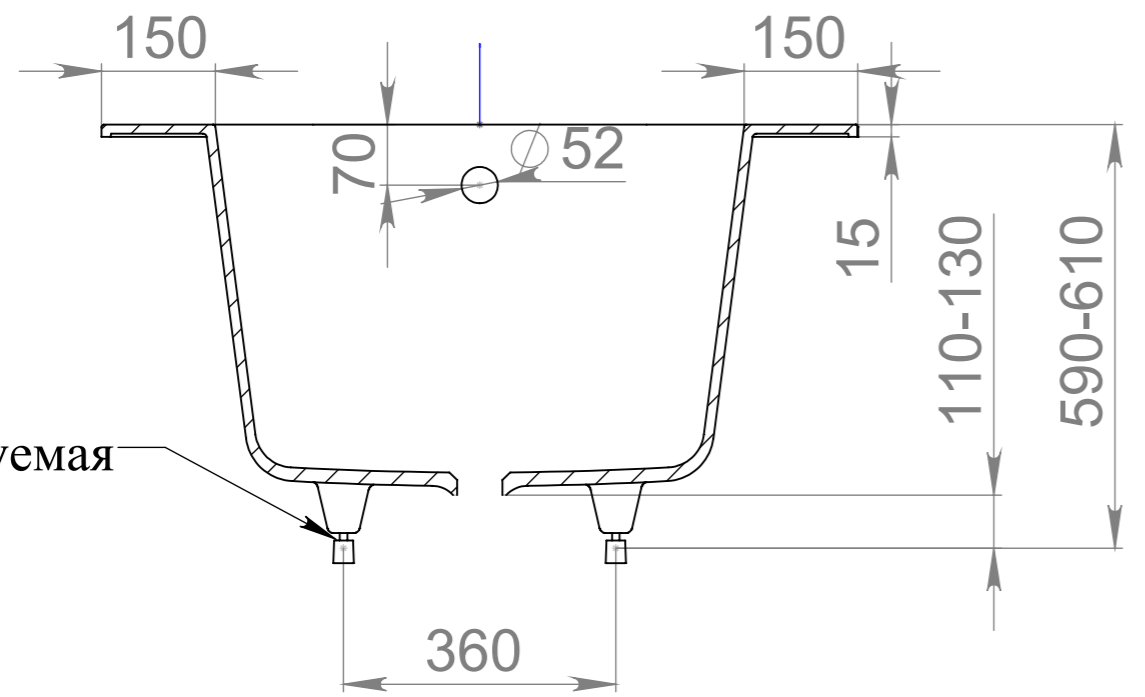

SALINI

ORLANDO VASTO 1900x1000x590/610

Опора
регулируемая

Сверху