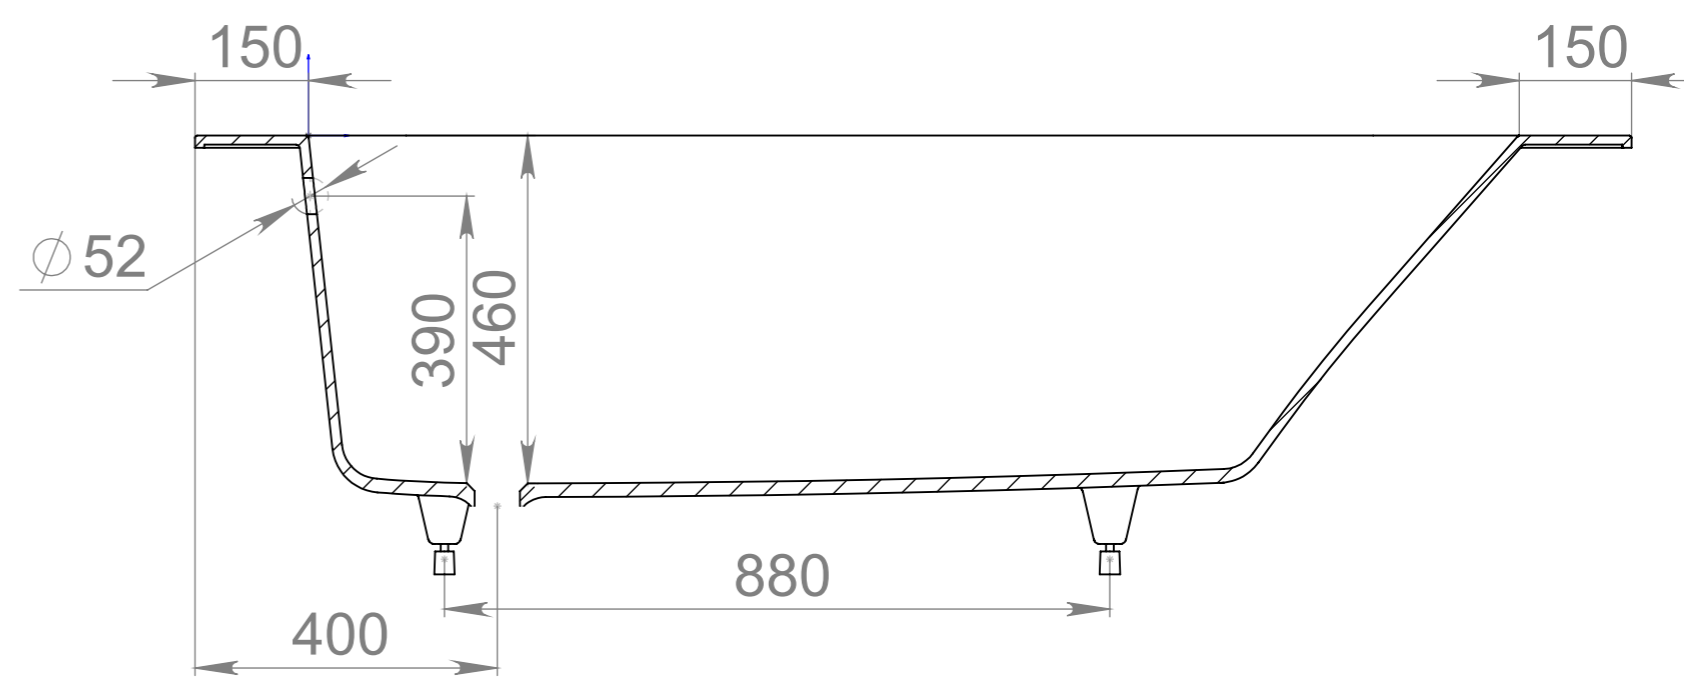

SALINI

ORLANDO VASTO 1900x1000x590/610

Опора
регулируемая

Сверху