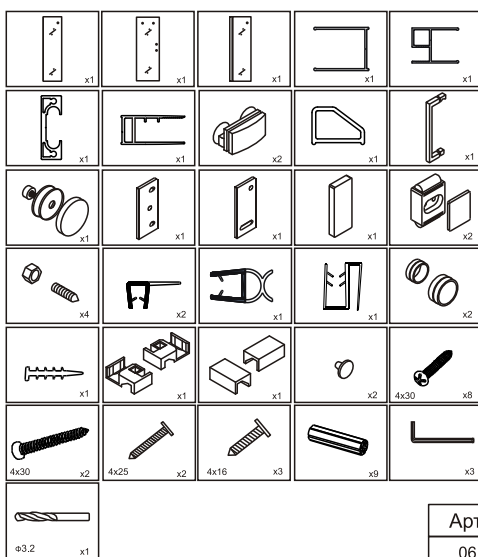

ИЗОБРАЖЕНИЕ ИНСТРУМЕНТА

Список аксессуаров

MELITA

Артикул	Габариты, мм	A(мм)	B(мм)
061015	1000x800x1950	790-805	985-1000
061016	1100x800x1950	790-805	1085-1100
061017	1200x800x1950	790-805	1185-1200
061018	1200x900x1950	890-905	1185-1200