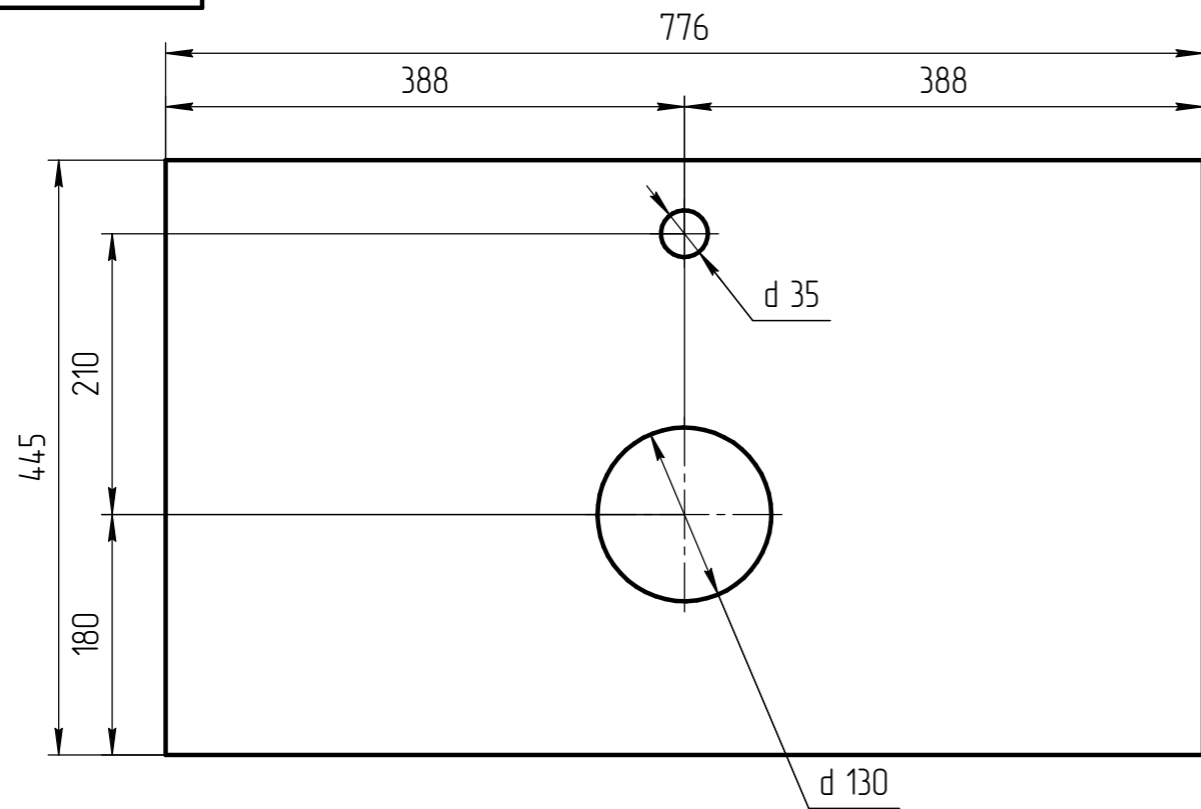

TM 01.00.064 СБ

TM 01.00.064 СБ	
Столешница 776x445	Масштаб 1:4