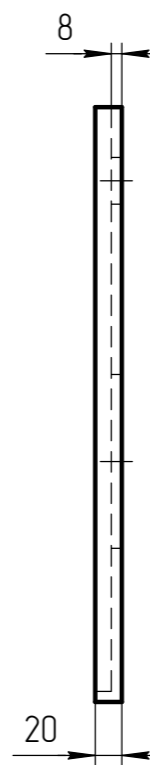

TM 01.00.064 СБ

TM 01.00.064 СБ	
Столешница 776x445	Масштаб 1:4