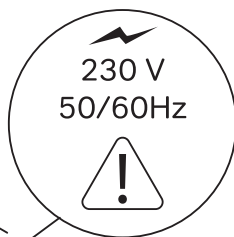

M85MOX10551S M85MOX40651S
 M85MOX10651S M85MOX40801S
 M85MOX10801S M85MOX41001S
 M85MOX11001S M85MOX41101S

AM-PM

X-JOY

550x700x35
 650x700x35
 800x700x35
 1000x700x35

650x650x35
 800x800x35
 1000x1000x35
 1100x1100x35

Чтобы включить или выключить подсветку зеркала, проведите рукой рядом с инфракрасным датчиком. Изменение яркости подсветки: Удерживайте ладонь перед ИК-датчиком, пока не будет достигнута желаемая яркость.