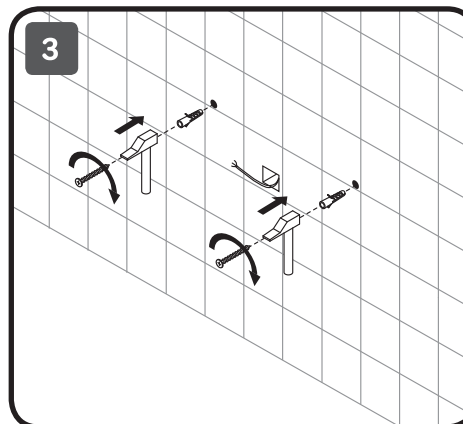

M85MOX10551S M85MOX40651S
 M85MOX10651S M85MOX40801S
 M85MOX10801S M85MOX41001S
 M85MOX11001S M85MOX41101S

AM-PM

X-JOY

550x700x35
 650x700x35
 800x700x35
 1000x700x35

650x650x35
 800x800x35
 1000x1000x35
 1100x1100x35

Чтобы включить или выключить подсветку зеркала, проведите рукой рядом с инфракрасным датчиком. Изменение яркости подсветки: Удерживайте ладонь перед ИК-датчиком, пока не будет достигнута желаемая яркость.