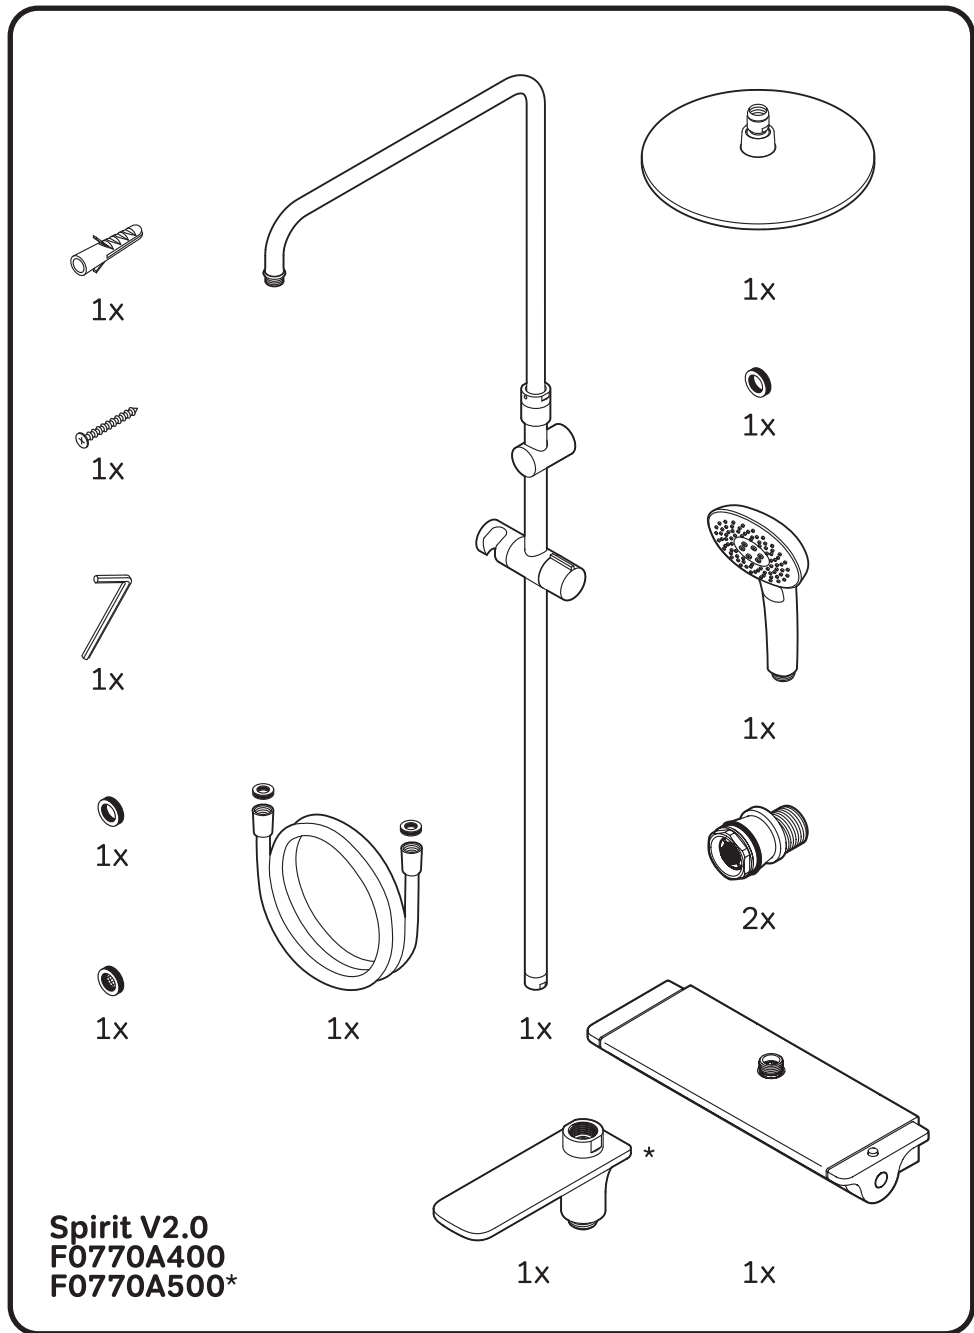

1x

1x

1x

1x

Inspire V2.0
F0750A400/22
F0750A500*/22*

AM-PM

Spirit V2.0
F0770A400
F0770A500*

1x