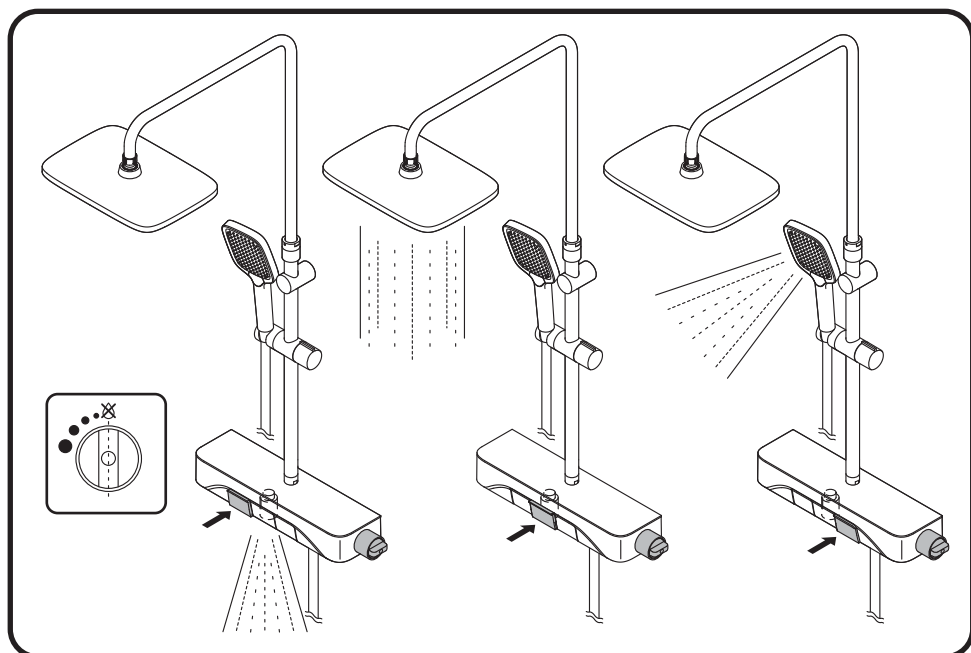

15

Inspire V2.0 F0750A500/22

Spirit V2.0 F0770A500

FUNCTIONS:

Spray

Spray+Massage

EnerJet

 **ACHTUNG / ATTENTION / ВНИМАНИЕ**