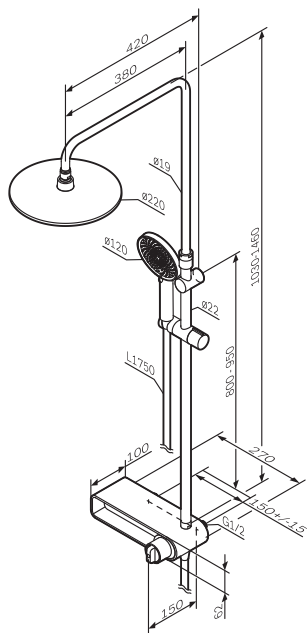

Func
F078F700/22
F078F300/22

DEU Regenbrause-Set
ENG ShowerSpot
RUS Душевая система

Func
F078F600/22
F078F200/22

DEU Regenbrause-Set
ENG ShowerSpot
RUS Душевая система

X-Joy
F0785A700/22

DEU Regenbrause-Set
ENG ShowerSpot
RUS Душевая система