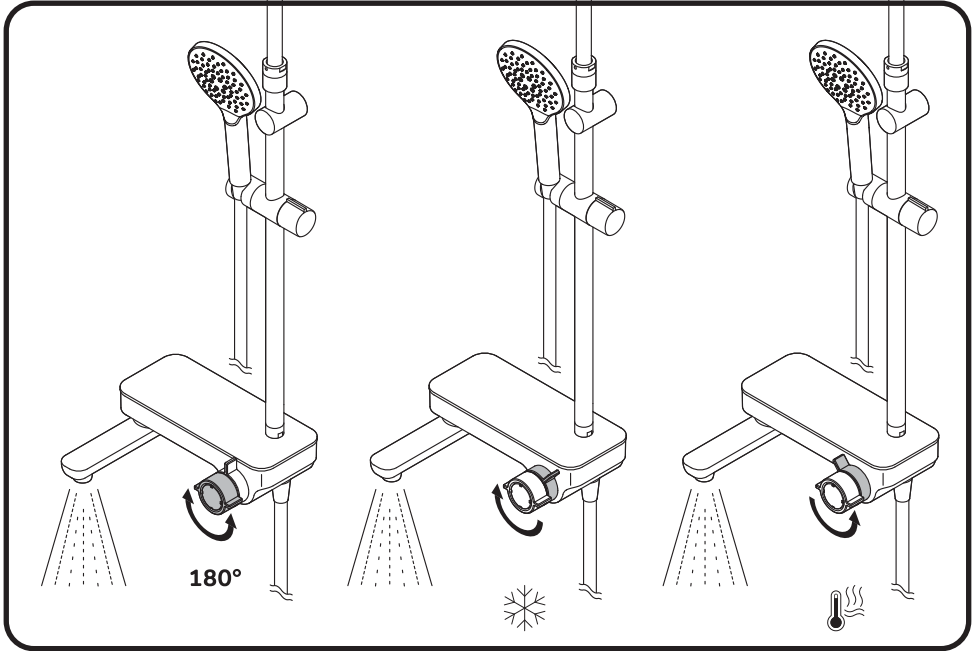

15

Inspire V2.0 F0750A500/22

Spirit V2.0 F0770A500

FUNCTIONS:

Spray

Spray+Massage

EnerJet

 **ACHTUNG / ATTENTION / ВНИМАНИЕ**