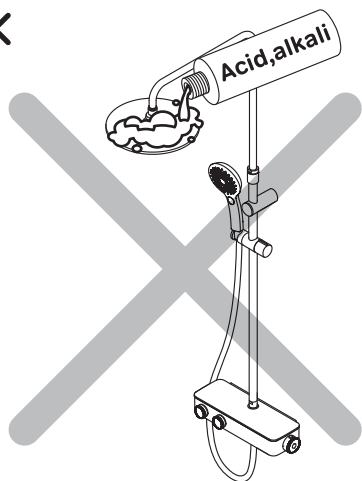

ACHTUNG / ATTENTION / ВНИМАНИЕ

×