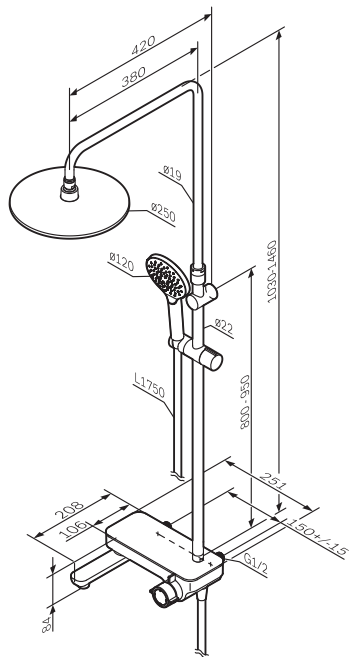

Like
F0780700/22

DEU Regenbrause-Set
ENG ShowerSpot
RUS Душевая система