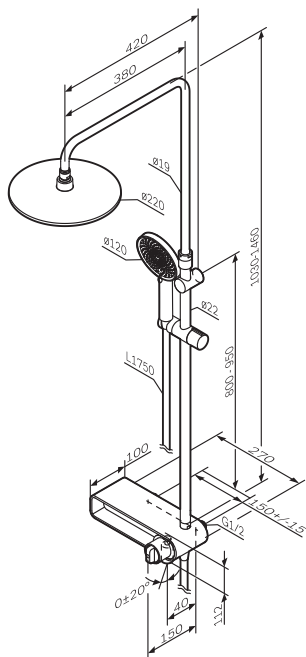

X-Joy
F0785A700/22

DEU Regenbrause-Set
ENG ShowerSpot
RUS Душевая система