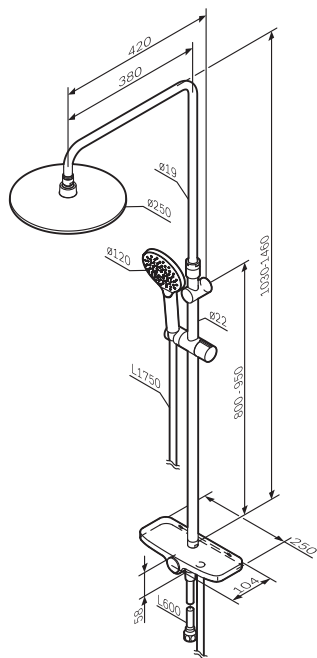

AM·PM

Like
F0780200/22

DEU Regenbrause-Set
ENG ShowerSpot
RUS Душевая система