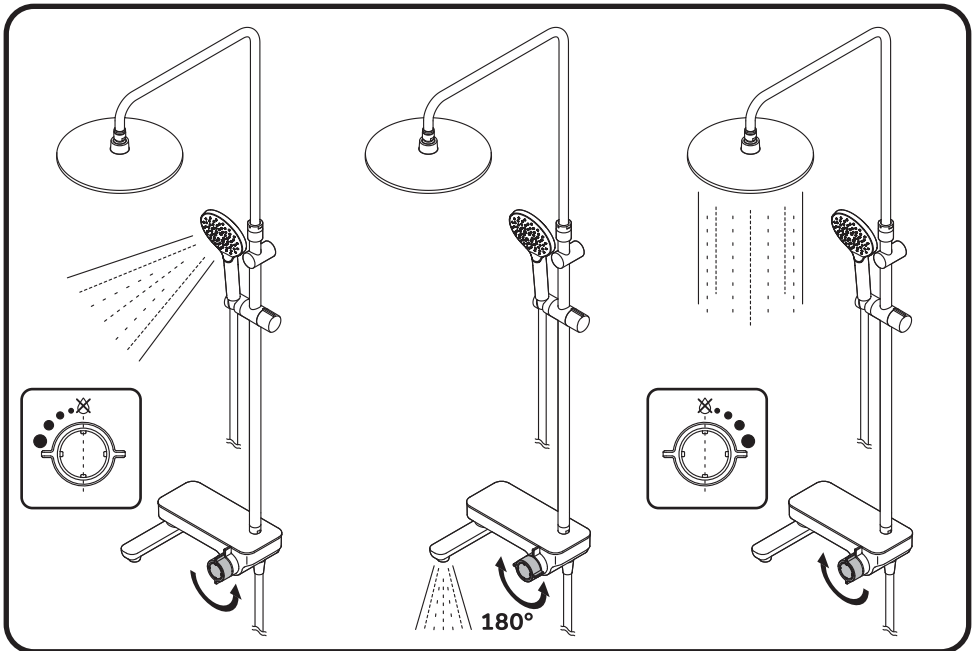

15

Inspire V2.0 F0750A500/22

Spirit V2.0 F0770A500

FUNCTIONS:

Spray

Spray+Massage

EnerJet

 **ACHTUNG / ATTENTION / ВНИМАНИЕ**