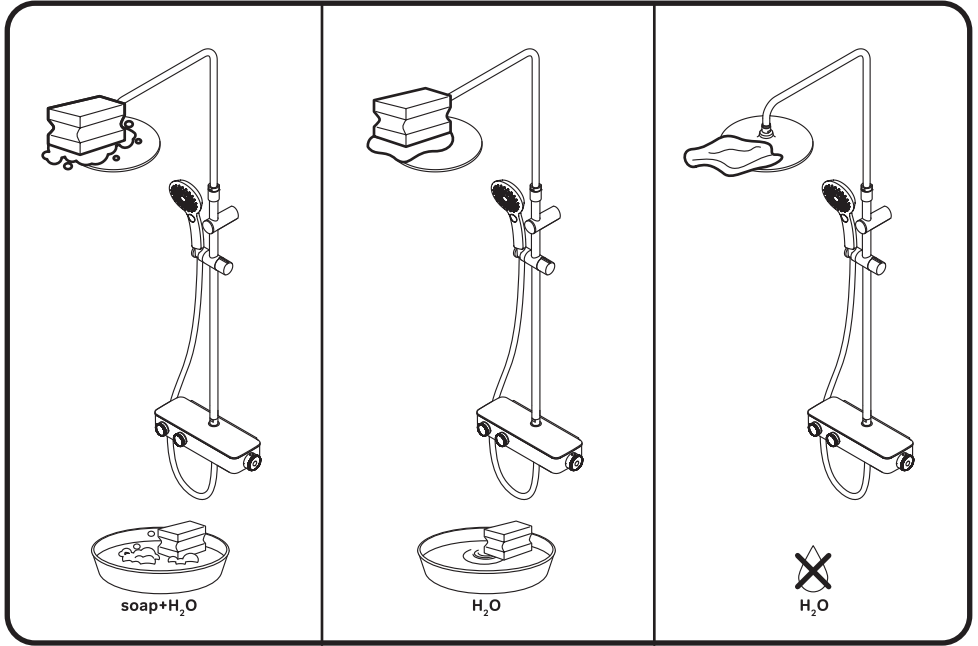

15

Inspire V2.0 F0750A500/22

Spirit V2.0 F0770A500

FUNCTIONS:

Spray

Spray+Massage

EnerJet

 **ACHTUNG / ATTENTION / ВНИМАНИЕ**