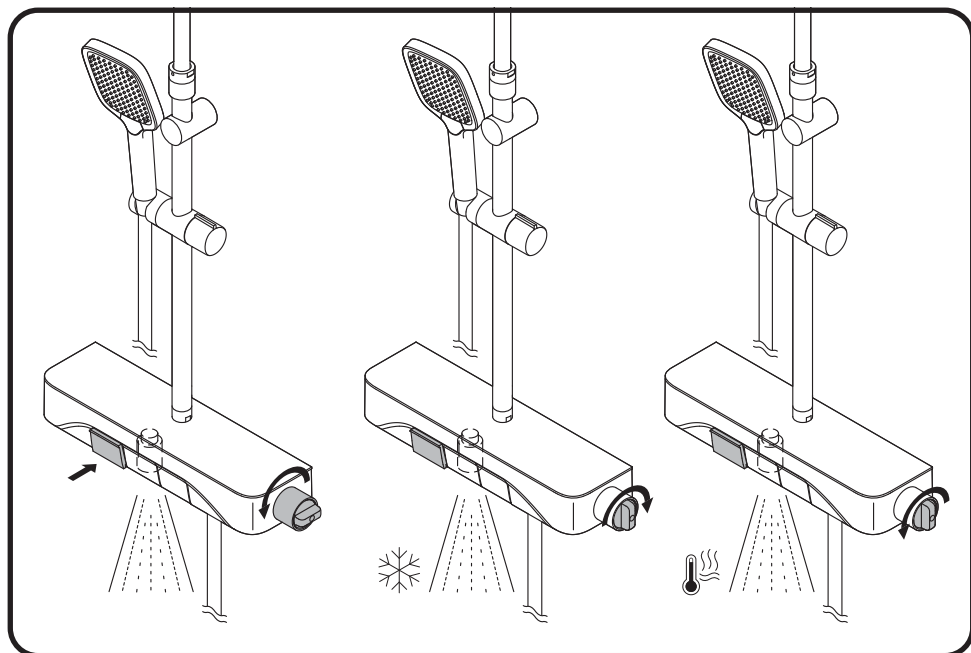

15

Inspire V2.0 F0750A500/22

Spirit V2.0 F0770A500

FUNCTIONS:

Spray

Spray+Massage

EnerJet

 **ACHTUNG / ATTENTION / ВНИМАНИЕ**