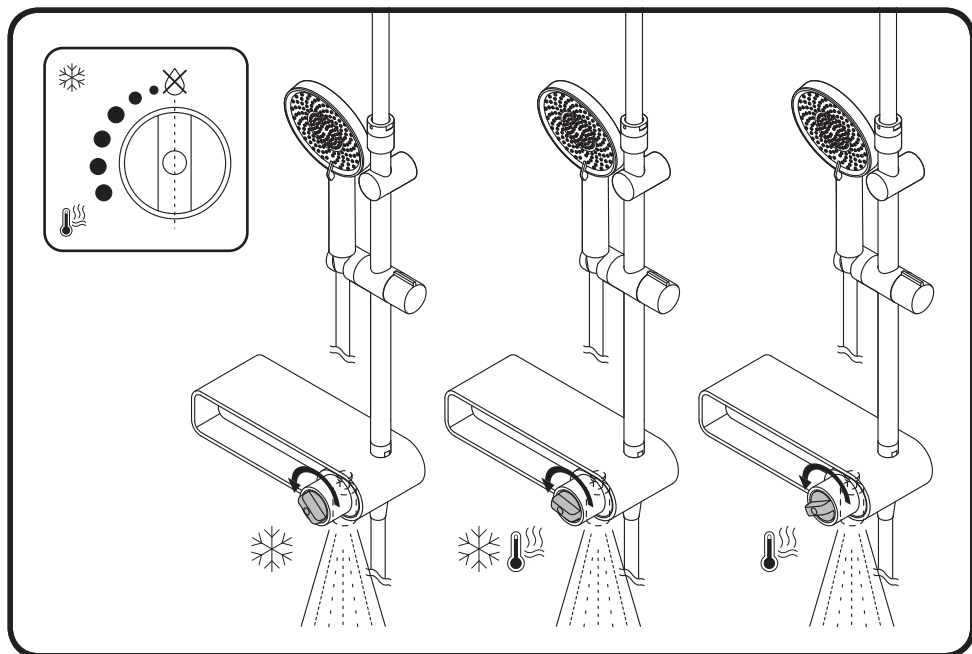

15

Inspire V2.0 F0750A500/22

Spirit V2.0 F0770A500

FUNCTIONS:

Spray

Spray+Massage

EnerJet

 **ACHTUNG / ATTENTION / ВНИМАНИЕ**