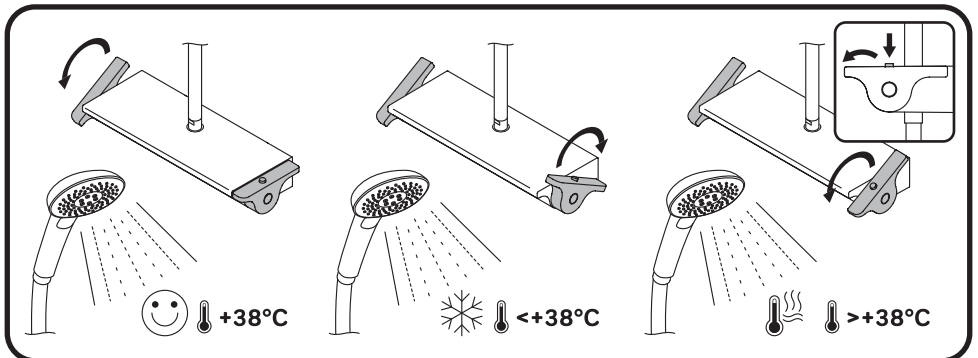

15

Inspire V2.0 F0750A500/22

Spirit V2.0 F0770A500

FUNCTIONS:

Spray

Spray+Massage

EnerJet

 **ACHTUNG / ATTENTION / ВНИМАНИЕ**