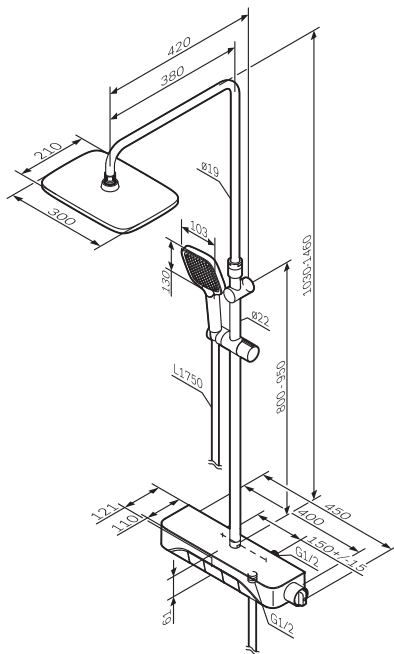

Spirit V2.0 F0770A400

DEU Regenbrause-Set
ENG ShowerSpot
RUS Душевая система

Like
F0780700/22

DEU Regenbrause-Set
ENG ShowerSpot
RUS Душевая система

Like
F0780600/22

DEU Regenbrause-Set
ENG ShowerSpot
RUS Душевая система