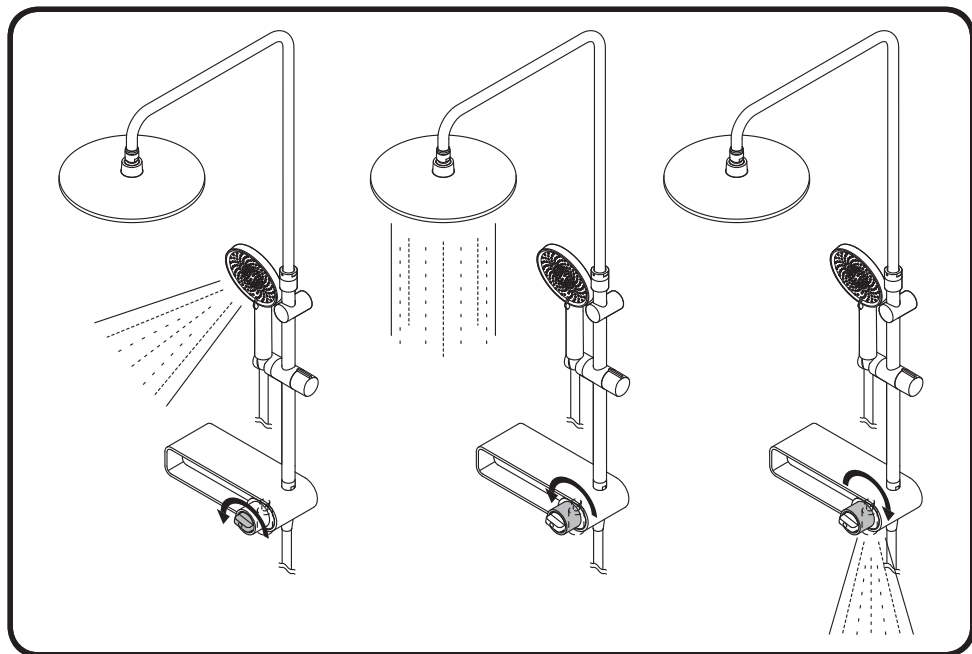

15

Inspire V2.0 F0750A500/22

Spirit V2.0 F0770A500

FUNCTIONS:

Spray

Spray+Massage

EnerJet

 **ACHTUNG / ATTENTION / ВНИМАНИЕ**