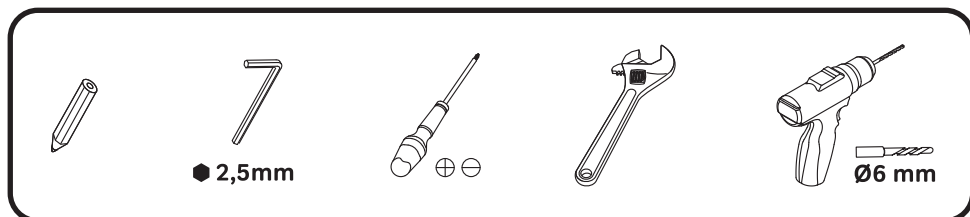

Inspire V2.0
F0750A500/22

DEU Regenbrause-Set
ENG ShowerSpot
RUS Душевая система

Inspire V2.0
F0750A400/22

DEU Regenbrause-Set
ENG ShowerSpot
RUS Душевая система