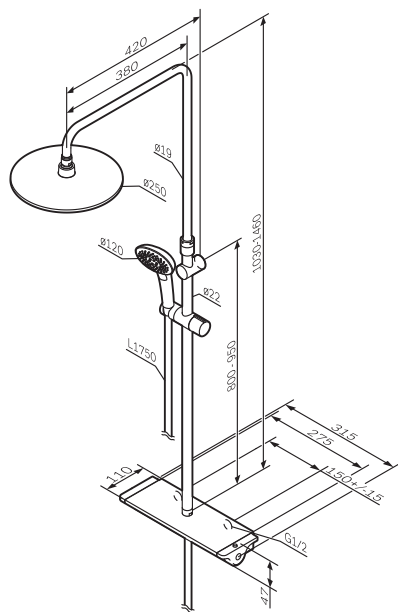

Inspire V2.0
F0750A500/22

DEU Regenbrause-Set
ENG ShowerSpot
RUS Душевая система

Inspire V2.0
F0750A400/22

DEU Regenbrause-Set
ENG ShowerSpot
RUS Душевая система

AM.PM

Spirit V2.0 F0770A500

DEU Regenbrause-Set
ENG ShowerSpot
RUS Душевая система