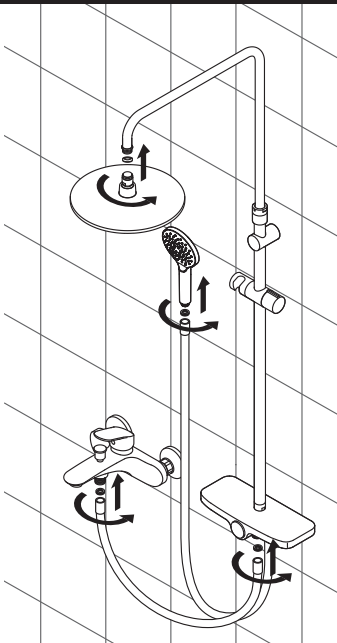

15

Inspire V2.0 F0750A500/22

Spirit V2.0 F0770A500

FUNCTIONS:

Spray

Spray+Massage

EnerJet

 **ACHTUNG / ATTENTION / ВНИМАНИЕ**