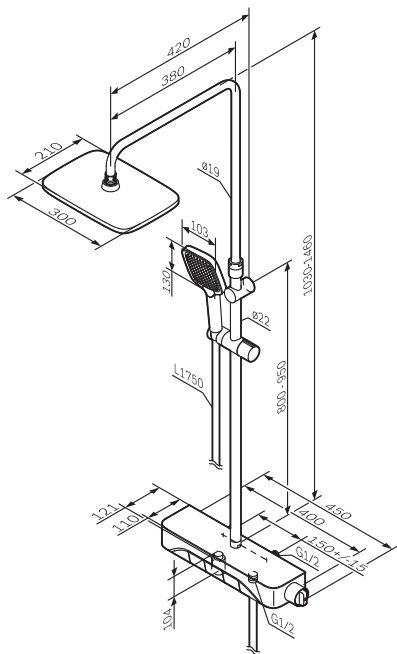

Spirit V2.0 F0770A400

DEU Regenbrause-Set
ENG ShowerSpot
RUS Душевая система

Like
F0780700/22

DEU Regenbrause-Set
ENG ShowerSpot
RUS Душевая система

Like
F0780600/22

DEU Regenbrause-Set
ENG ShowerSpot
RUS Душевая система