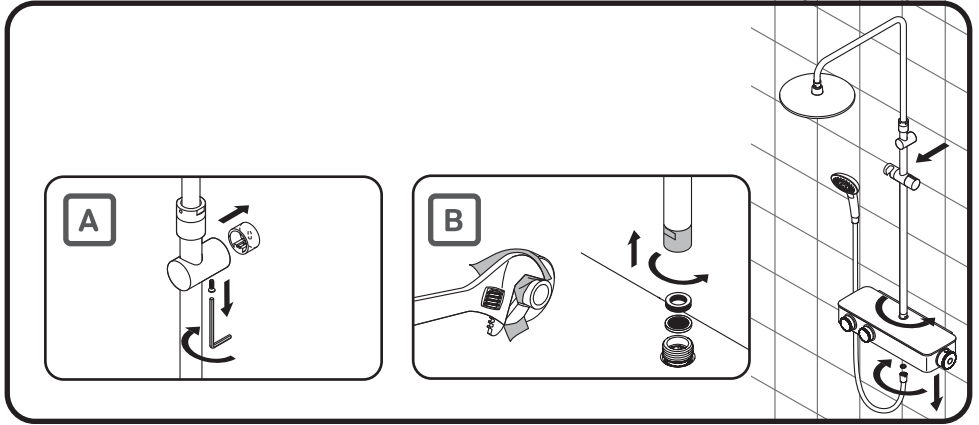

15

Inspire V2.0 F0750A500/22

Spirit V2.0 F0770A500

FUNCTIONS:

Spray

Spray+Massage

EnerJet

 **ACHTUNG / ATTENTION / ВНИМАНИЕ**