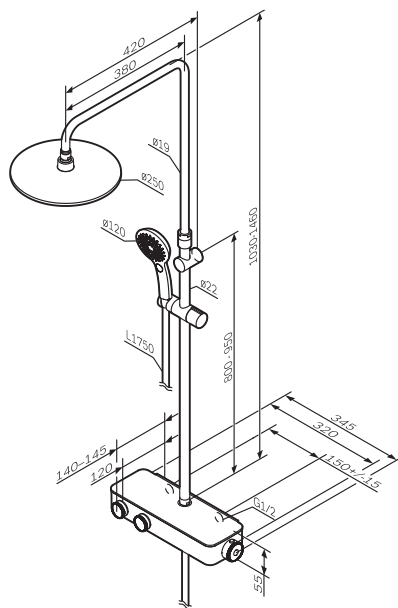

Inspire V2.0
F0750A400/22

DEU Regenbrause-Set
ENG ShowerSpot
RUS Душевая система