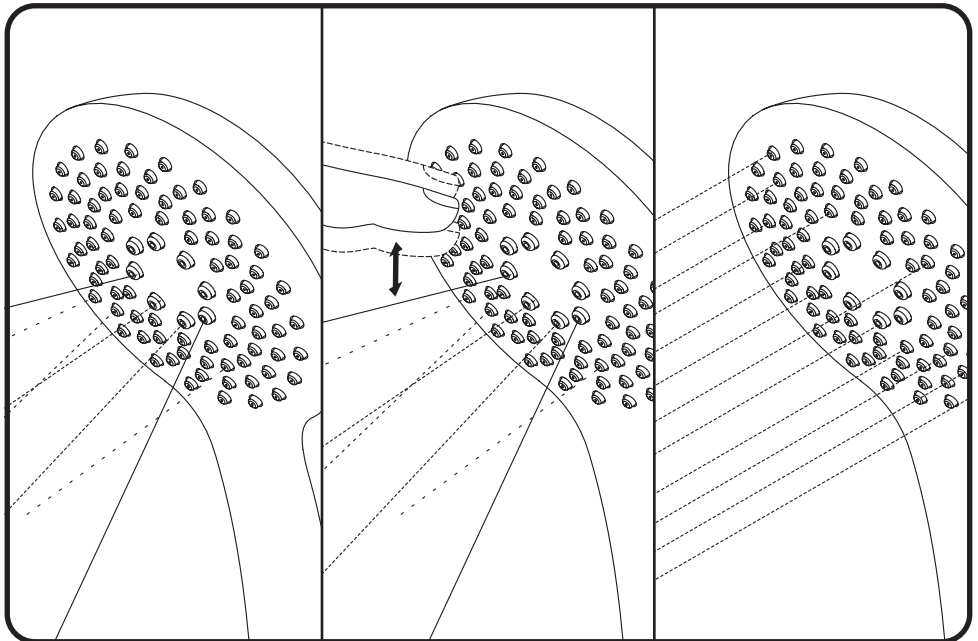

15

Inspire V2.0 F0750A500/22

Spirit V2.0 F0770A500

FUNCTIONS:

Spray

Spray+Massage

EnerJet

 **ACHTUNG / ATTENTION / ВНИМАНИЕ**