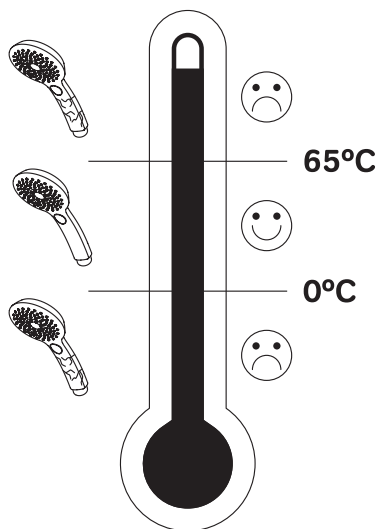

ACHTUNG / ATTENTION / ВНИМАНИЕ

×

×