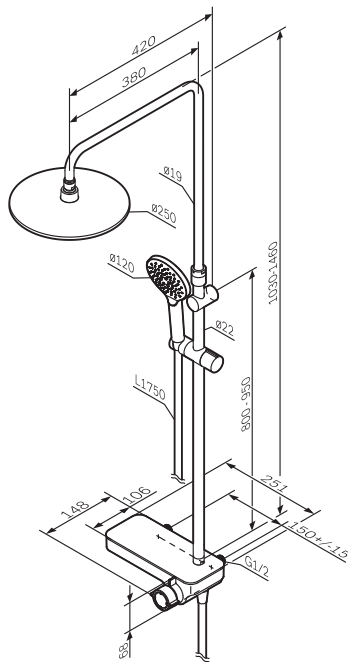

Like
F0780600/22

DEU Regenbrause-Set
ENG ShowerSpot
RUS Душевая система