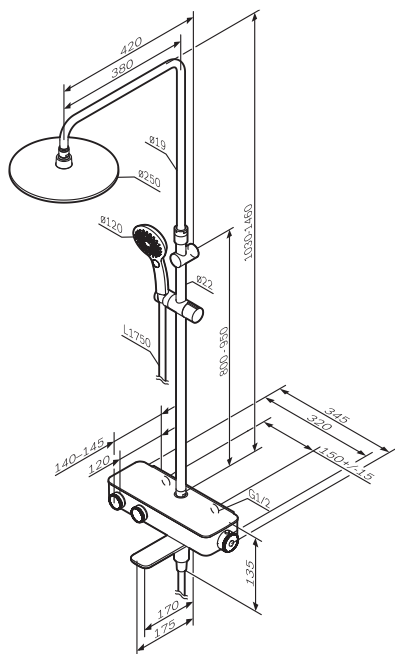

Производитель оставляет за собой право на внесение изменений в конструкцию, дизайн и комплектацию изделия без предварительного уведомления.

Andere Spezifikationen Other specifications

Artikelnummer Product code	Die maximale Durchflussrate bei The maximum flow rate at 0,3 Mpa, L/Min
F0750A500/22	12
F0750A400/22	12
F0770A500	12
F0770A400	12
F0780700/22	12
F0780600/22	12
F078F700/22	12
F078F600/22	12
F078F300/22	12
F078F200/22	12
F0785A700/22	12
F0785A600/22	12
F0780200/22	12