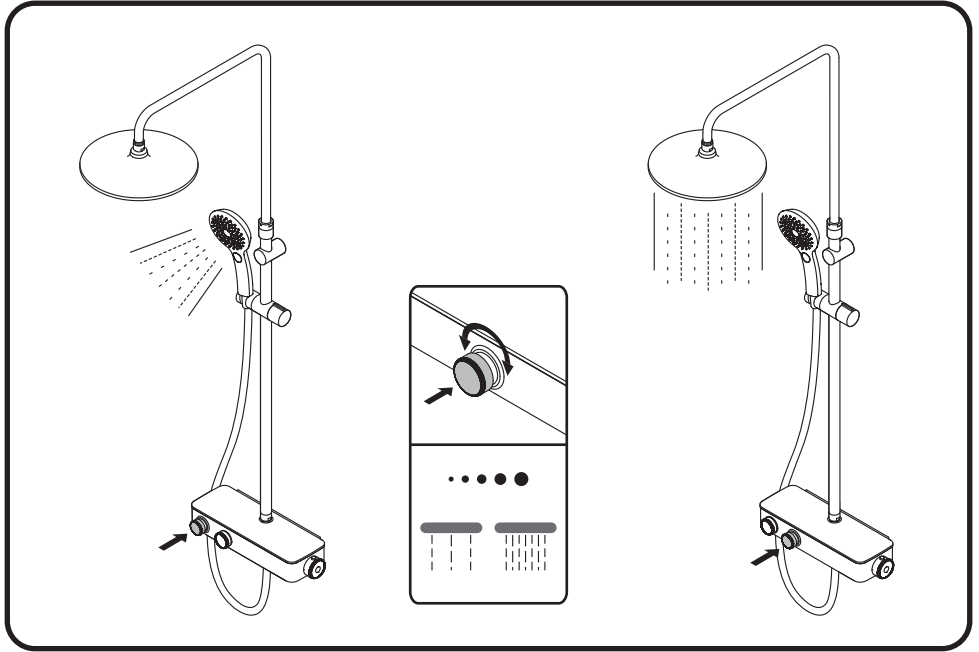

15

Inspire V2.0 F0750A500/22

Spirit V2.0 F0770A500

FUNCTIONS:

Spray

Spray+Massage

EnerJet

 **ACHTUNG / ATTENTION / ВНИМАНИЕ**