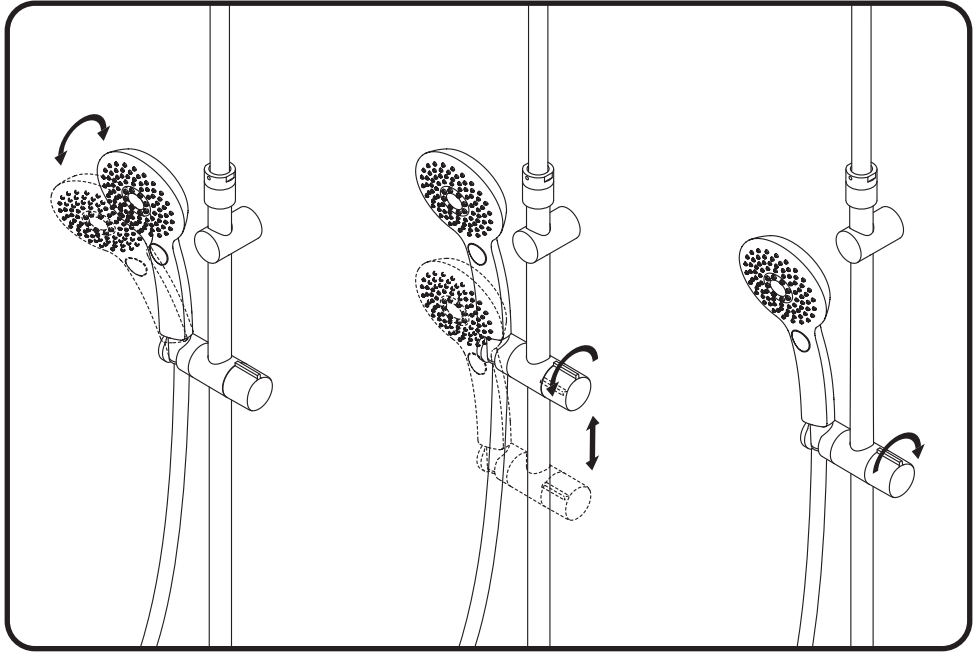

15

Inspire V2.0 F0750A500/22

Spirit V2.0 F0770A500

FUNCTIONS:

Spray

Spray+Massage

EnerJet

 **ACHTUNG / ATTENTION / ВНИМАНИЕ**