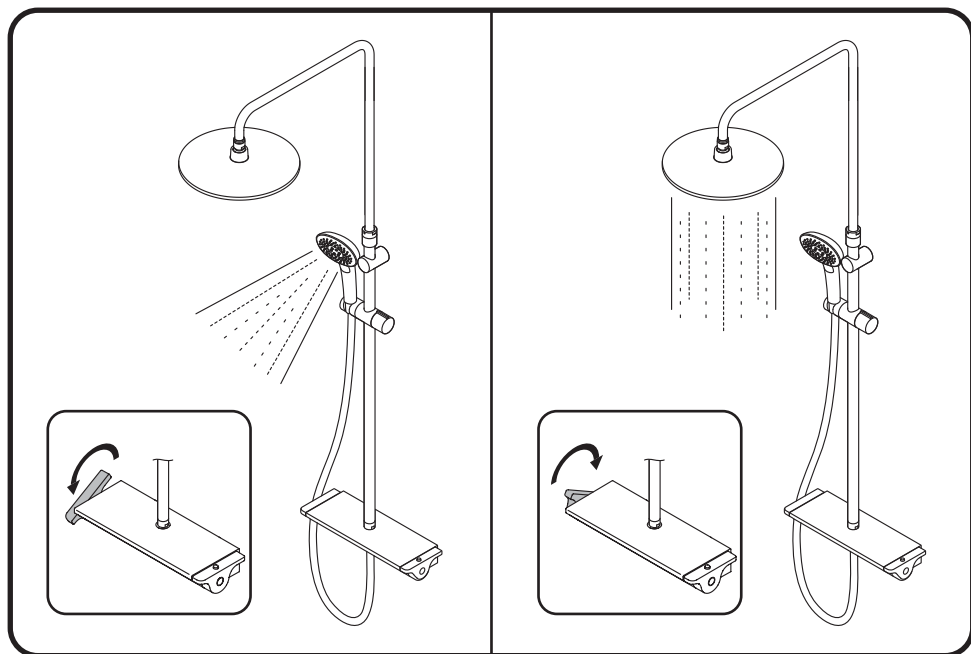

15

Inspire V2.0 F0750A500/22

Spirit V2.0 F0770A500

FUNCTIONS:

Spray

Spray+Massage

EnerJet

 **ACHTUNG / ATTENTION / ВНИМАНИЕ**