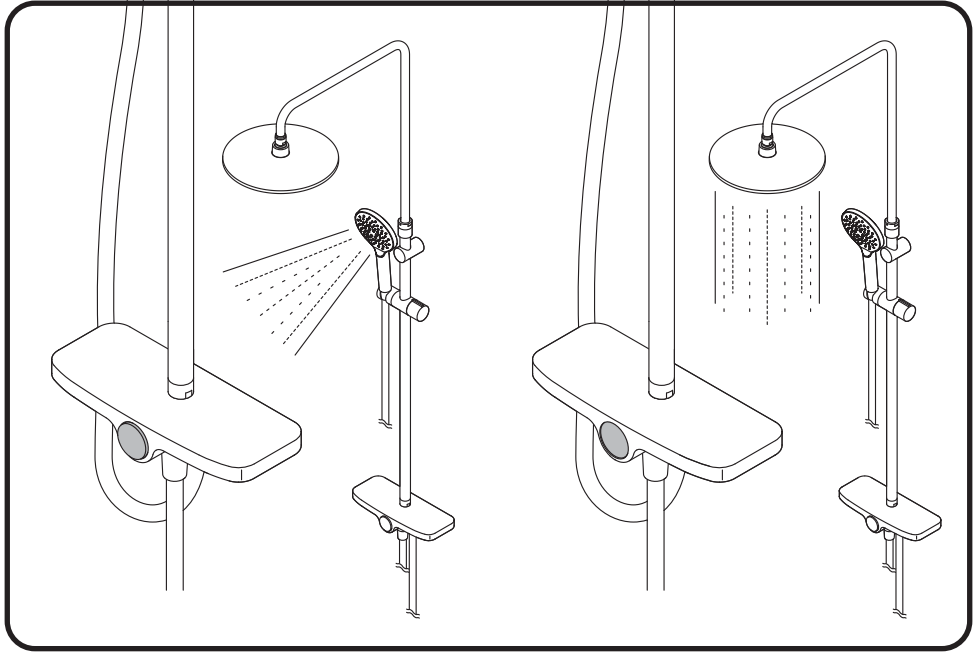

15

Inspire V2.0 F0750A500/22

Spirit V2.0 F0770A500

FUNCTIONS:

Spray

Spray+Massage

EnerJet

 **ACHTUNG / ATTENTION / ВНИМАНИЕ**