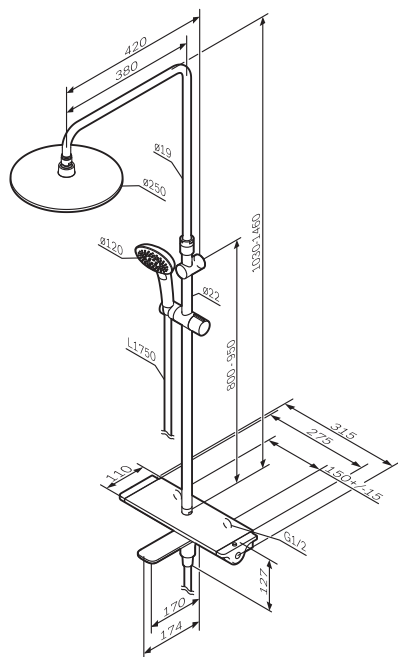

Inspire V2.0
F0750A500/22

DEU Regenbrause-Set
ENG ShowerSpot
RUS Душевая система

Inspire V2.0
F0750A400/22

DEU Regenbrause-Set
ENG ShowerSpot
RUS Душевая система

AM.PM

Spirit V2.0 F0770A500

DEU Regenbrause-Set
ENG ShowerSpot
RUS Душевая система