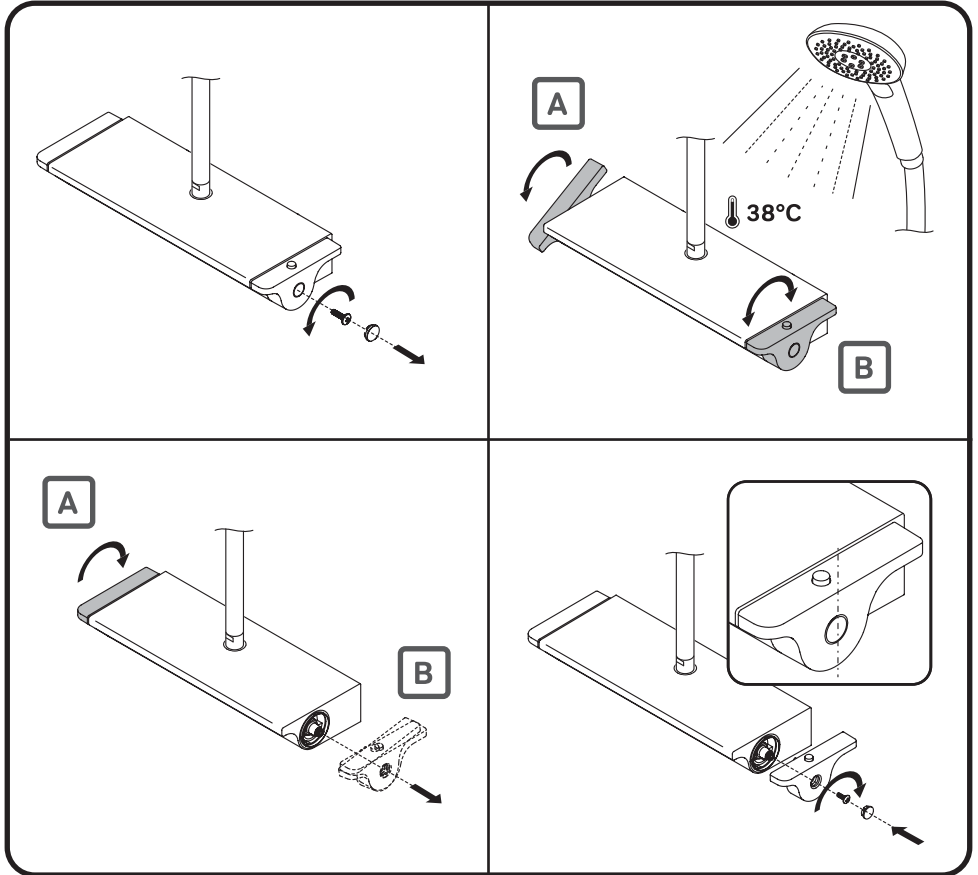

15

Inspire V2.0 F0750A500/22

Spirit V2.0 F0770A500

FUNCTIONS:

Spray

Spray+Massage

EnerJet

 **ACHTUNG / ATTENTION / ВНИМАНИЕ**