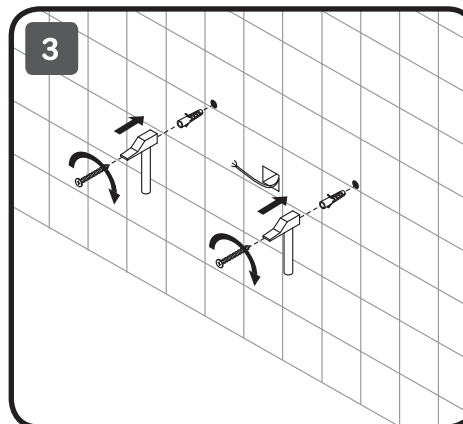

## X-JOY

550x700x35  
 650x700x35  
 800x700x35  
 1000x700x35

650x650x35  
 800x800x35  
 1000x1000x35  
 1100x1100x35

Чтобы включить или выключить подсветку зеркала, проведите рукой рядом с инфракрасным датчиком. Изменение яркости подсветки: Удерживайте ладонь перед ИК-датчиком, пока не будет достигнута желаемая яркость.