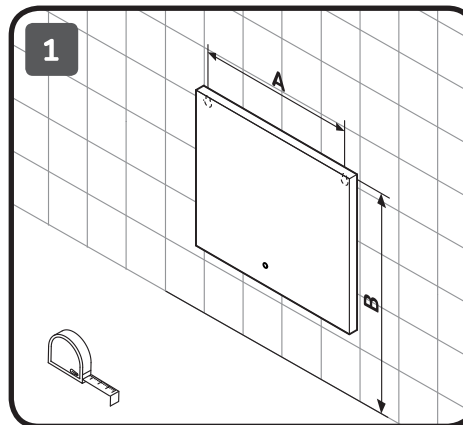

## X-JOY

550x700x35  
 650x700x35  
 800x700x35  
 1000x700x35

650x650x35  
 800x800x35  
 1000x1000x35  
 1100x1100x35

Чтобы включить или выключить подсветку зеркала, проведите рукой рядом с инфракрасным датчиком. Изменение яркости подсветки: Удерживайте ладонь перед ИК-датчиком, пока не будет достигнута желаемая яркость.