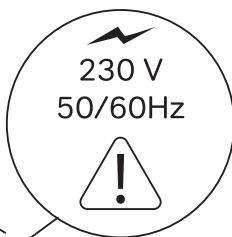

## X-JOY

550x700x35  
 650x700x35  
 800x700x35  
 1000x700x35

650x650x35  
 800x800x35  
 1000x1000x35  
 1100x1100x35

Чтобы включить или выключить подсветку зеркала, проведите рукой рядом с инфракрасным датчиком. Изменение яркости подсветки: Удерживайте ладонь перед ИК-датчиком, пока не будет достигнута желаемая яркость.