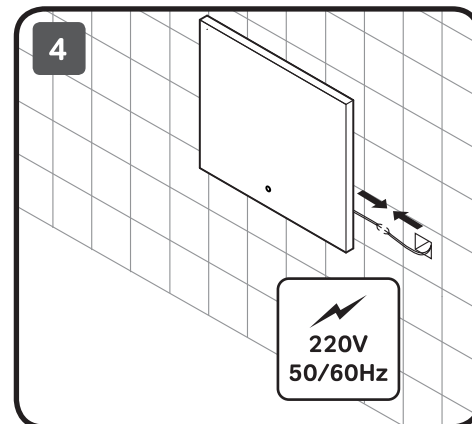

## X-JOY

550x700x35  
 650x700x35  
 800x700x35  
 1000x700x35

650x650x35  
 800x800x35  
 1000x1000x35  
 1100x1100x35

Чтобы включить или выключить подсветку зеркала, проведите рукой рядом с инфракрасным датчиком. Изменение яркости подсветки: Удерживайте ладонь перед ИК-датчиком, пока не будет достигнута желаемая яркость.