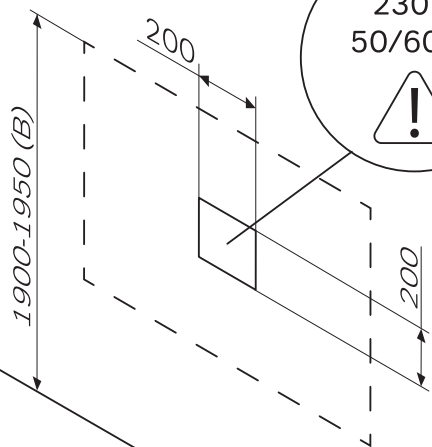

## X-JOY

550x700x35  
 650x700x35  
 800x700x35  
 1000x700x35

650x650x35  
 800x800x35  
 1000x1000x35  
 1100x1100x35

Чтобы включить или выключить подсветку зеркала, проведите рукой рядом с инфракрасным датчиком. Изменение яркости подсветки: Удерживайте ладонь перед ИК-датчиком, пока не будет достигнута желаемая яркость.