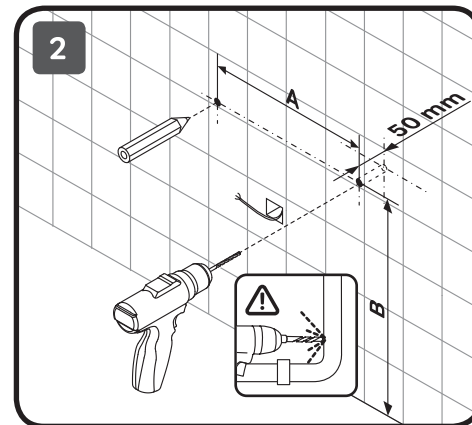

## X-JOY

550x700x35  
 650x700x35  
 800x700x35  
 1000x700x35

650x650x35  
 800x800x35  
 1000x1000x35  
 1100x1100x35

Чтобы включить или выключить подсветку зеркала, проведите рукой рядом с инфракрасным датчиком. Изменение яркости подсветки: Удерживайте ладонь перед ИК-датчиком, пока не будет достигнута желаемая яркость.