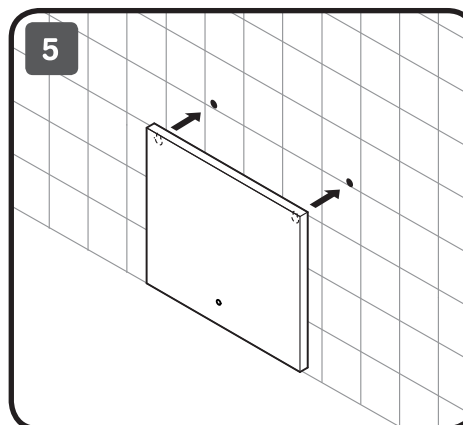

## X-JOY

550x700x35  
 650x700x35  
 800x700x35  
 1000x700x35

650x650x35  
 800x800x35  
 1000x1000x35  
 1100x1100x35

Чтобы включить или выключить подсветку зеркала, проведите рукой рядом с инфракрасным датчиком. Изменение яркости подсветки: Удерживайте ладонь перед ИК-датчиком, пока не будет достигнута желаемая яркость.