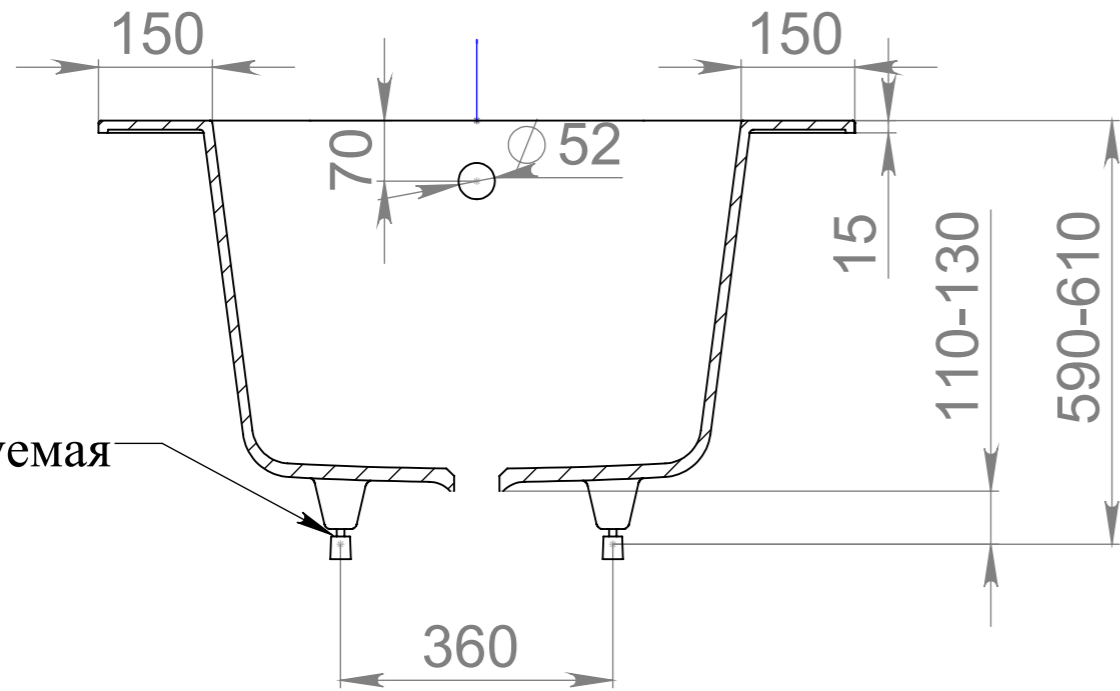

SALINI

ORLANDO VASTO 1900x1000x590/610

Опора
регулируемая

Сверху