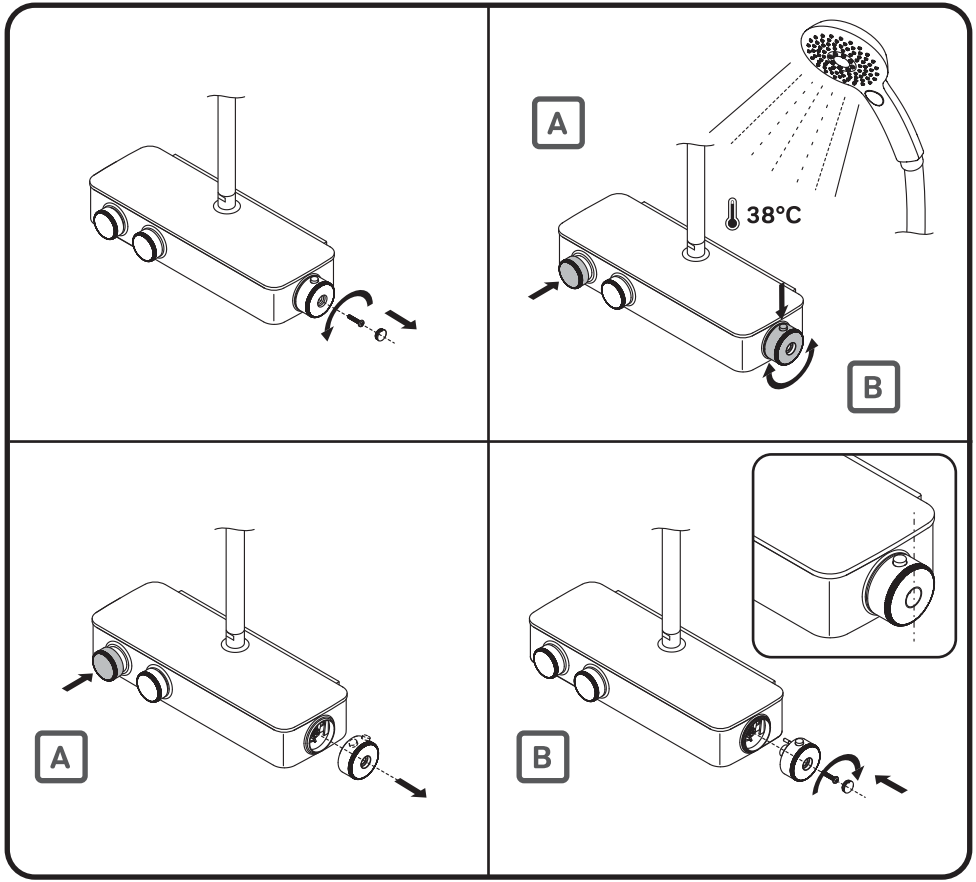

Spirit V2.0 F0770A500

FUNCTIONS:

Spray

Spray+Massage

EnerJet

⚠ ACHTUNG / ATTENTION / ВНИМАНИЕ

×

×