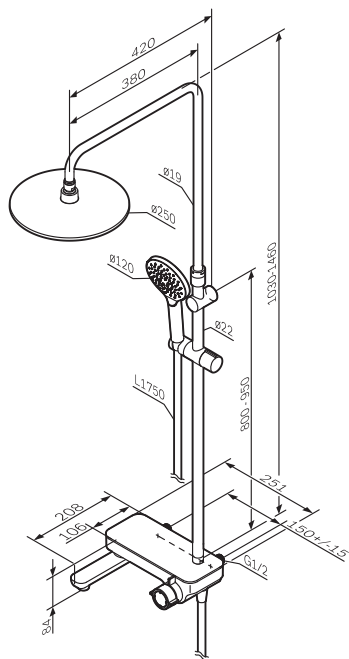

Like
F0780700/22

DEU Regenbrause-Set
ENG ShowerSpot
RUS Душевая система