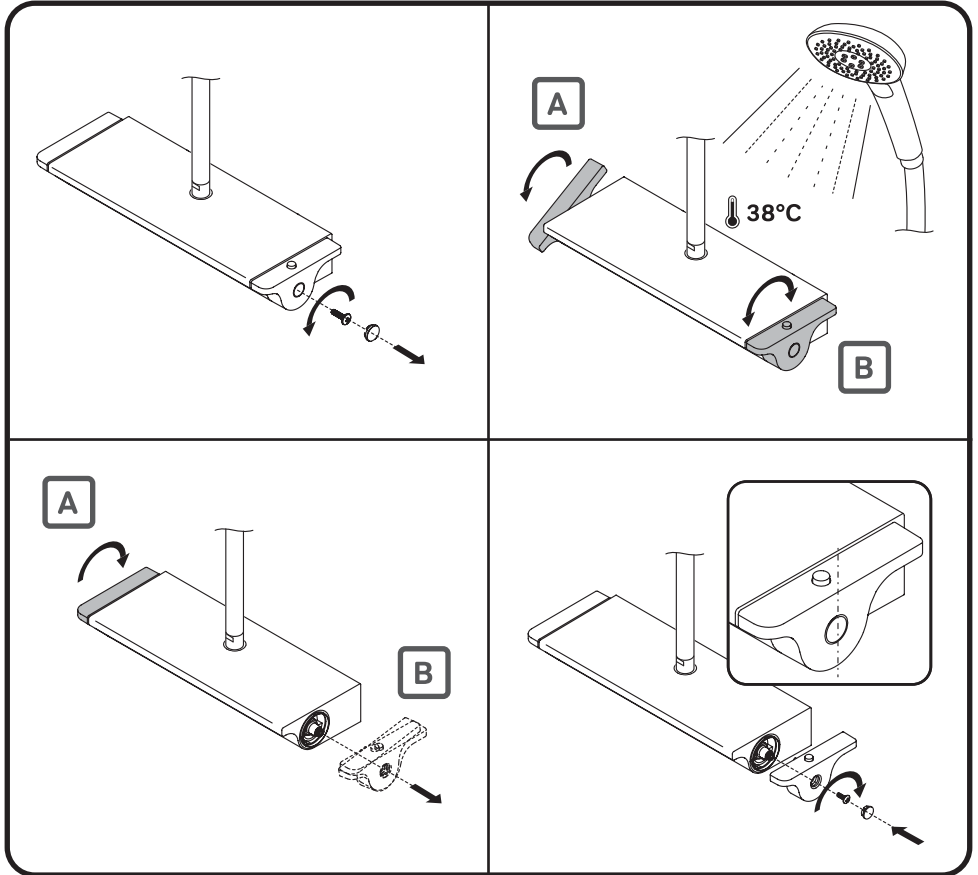

Spirit V2.0 F0770A500

FUNCTIONS:

Spray

Spray+Massage

EnerJet

⚠ ACHTUNG / ATTENTION / ВНИМАНИЕ

×

×