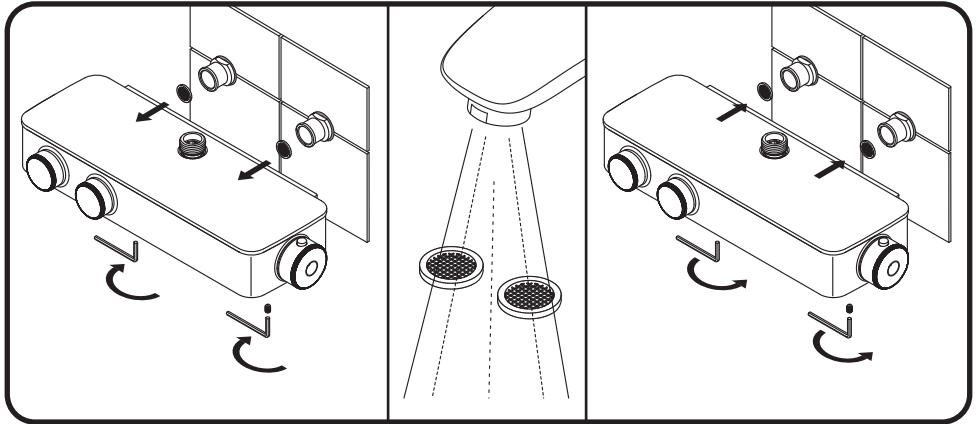

Spirit V2.0 F0770A500

FUNCTIONS:

Spray

Spray+Massage

EnerJet

⚠ ACHTUNG / ATTENTION / ВНИМАНИЕ

×

×