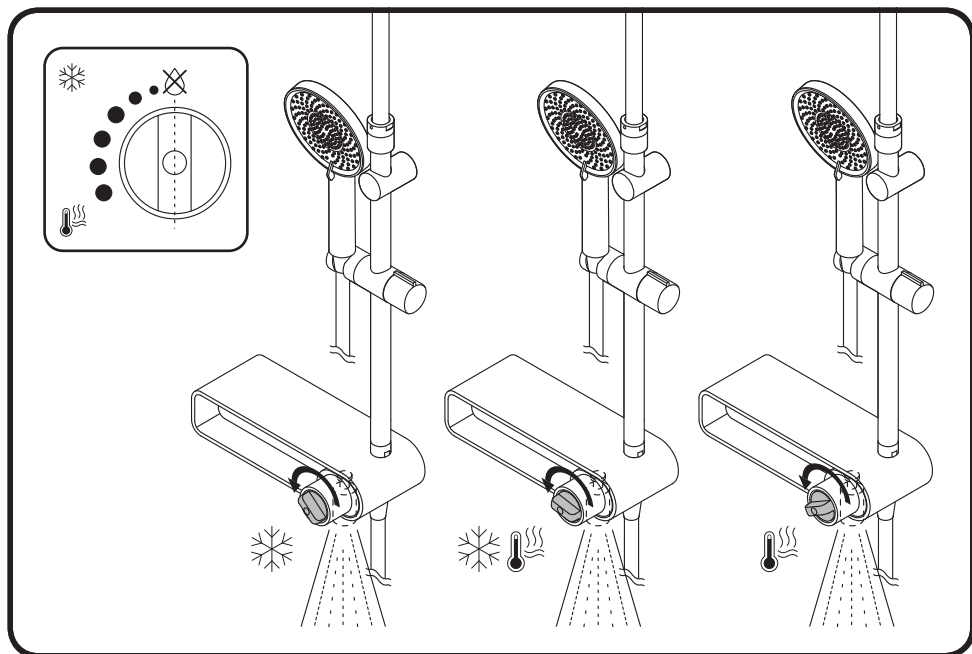

Spirit V2.0 F0770A500

FUNCTIONS:

Spray

Spray+Massage

EnerJet

⚠ ACHTUNG / ATTENTION / ВНИМАНИЕ

×

×