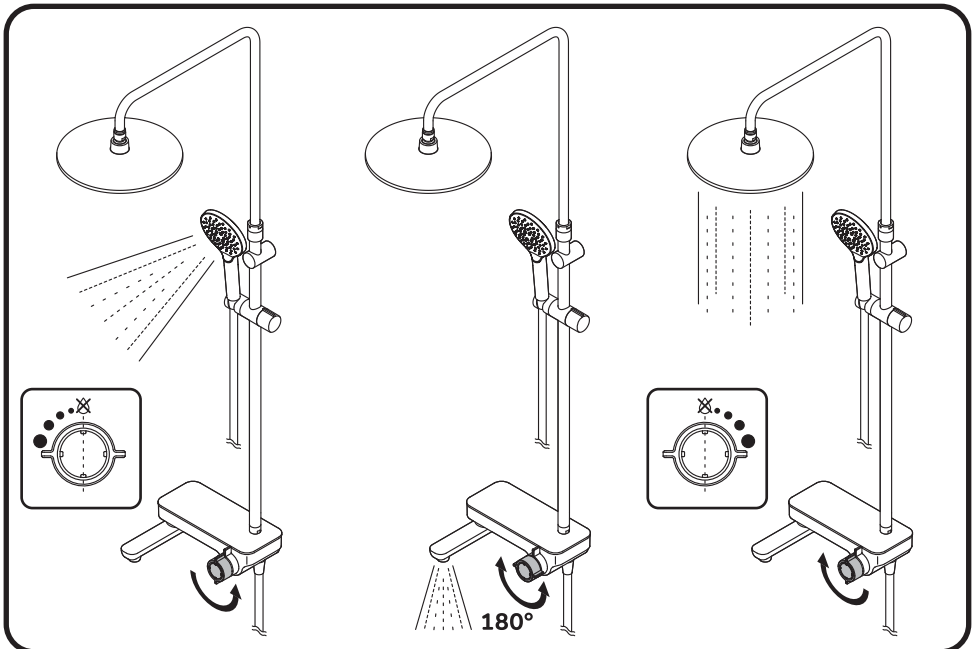

Spirit V2.0 F0770A500

FUNCTIONS:

Spray

Spray+Massage

EnerJet

⚠ ACHTUNG / ATTENTION / ВНИМАНИЕ

×

×