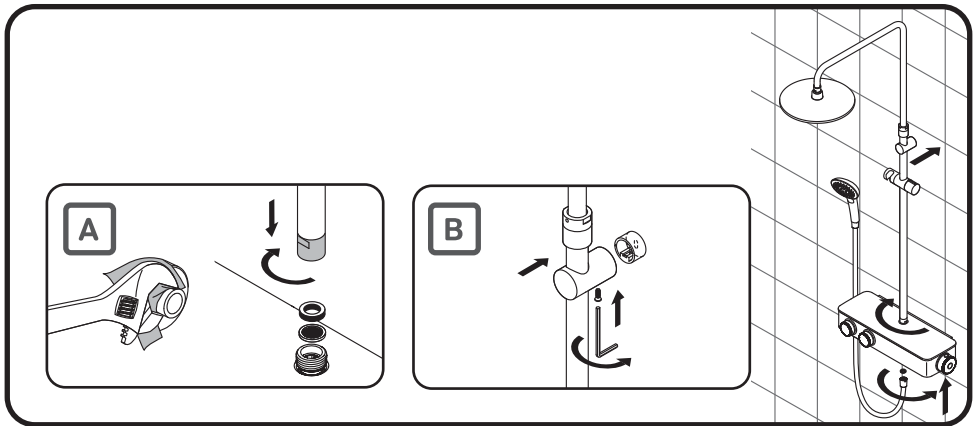

Spirit V2.0 F0770A500

FUNCTIONS:

Spray

Spray+Massage

EnerJet

⚠ ACHTUNG / ATTENTION / ВНИМАНИЕ

×

×