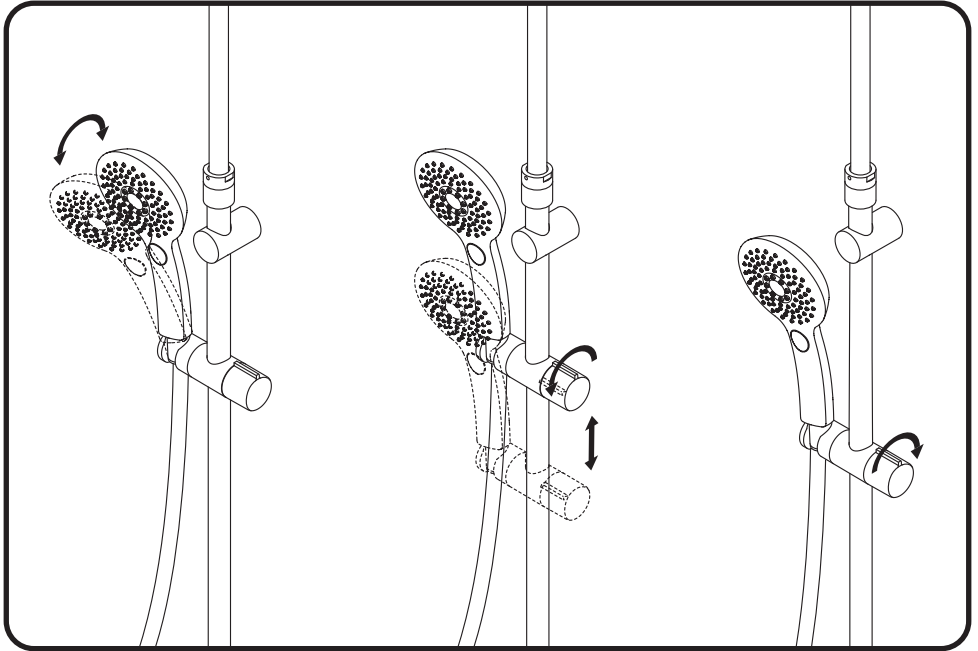

Spirit V2.0 F0770A500

FUNCTIONS:

Spray

Spray+Massage

EnerJet

⚠ ACHTUNG / ATTENTION / ВНИМАНИЕ

×

×