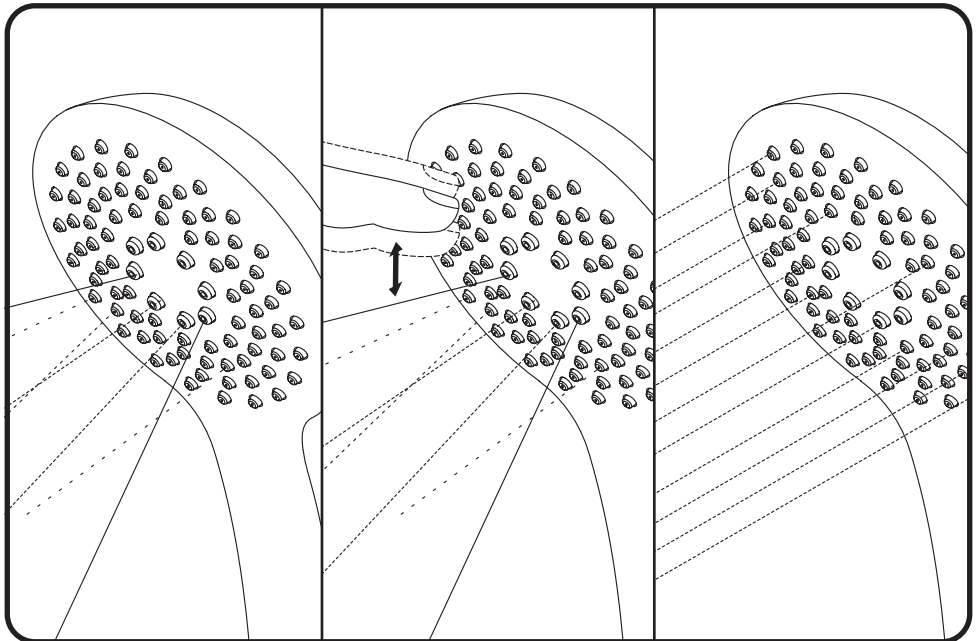

Spirit V2.0 F0770A500

FUNCTIONS:

Spray

Spray+Massage

EnerJet

⚠ ACHTUNG / ATTENTION / ВНИМАНИЕ

×

×