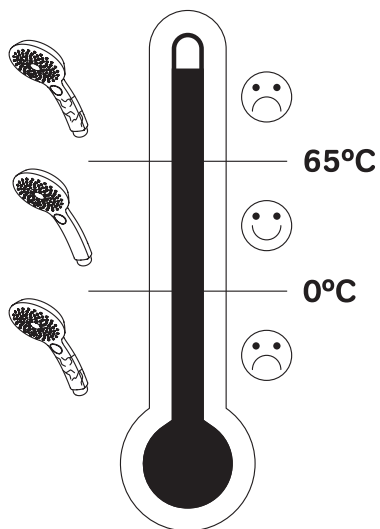

Spirit V2.0 F0770A500

FUNCTIONS:

Spray

Spray+Massage

EnerJet

⚠ ACHTUNG / ATTENTION / ВНИМАНИЕ

×

×