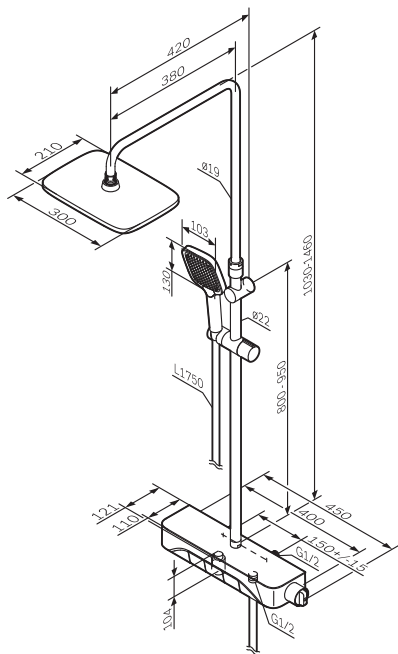

**Spirit V2.0
F0770A400**

- DEU Regenbrause-Set
- ENG ShowerSpot
- RUS Душевая система

Like
F0780700/22

DEU Regenbrause-Set
ENG ShowerSpot
RUS Душевая система

Like
F0780600/22

DEU Regenbrause-Set
ENG ShowerSpot
RUS Душевая система