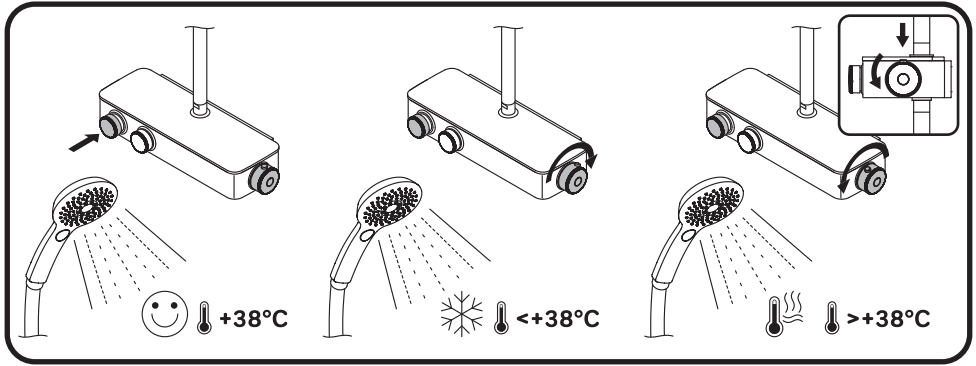

Spirit V2.0 F0770A500

FUNCTIONS:

Spray

Spray+Massage

EnerJet

⚠ ACHTUNG / ATTENTION / ВНИМАНИЕ

×

×