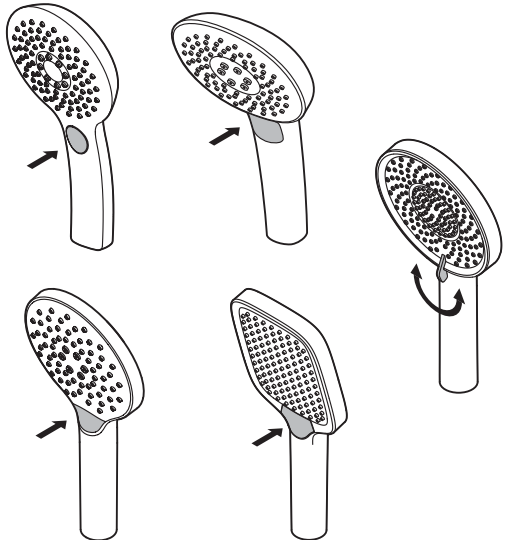

Spirit V2.0 F0770A500

FUNCTIONS:

Spray

Spray+Massage

EnerJet

⚠ ACHTUNG / ATTENTION / ВНИМАНИЕ

×

×