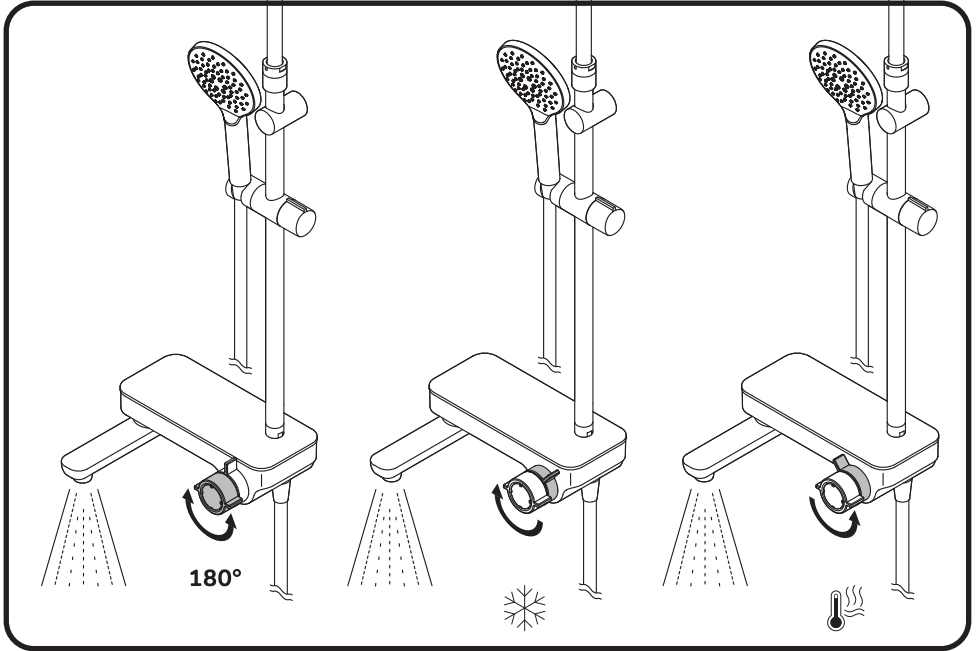

Spirit V2.0 F0770A500

FUNCTIONS:

Spray

Spray+Massage

EnerJet

⚠ ACHTUNG / ATTENTION / ВНИМАНИЕ

×

×