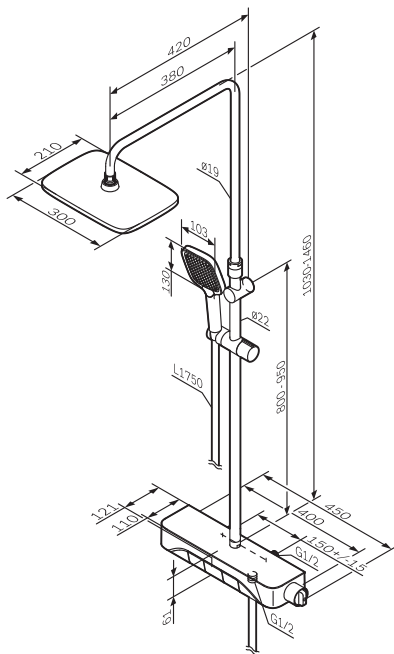

**Spirit V2.0
F0770A400**

- DEU Regenbrause-Set
- ENG ShowerSpot
- RUS Душевая система

Like
F0780700/22

DEU Regenbrause-Set
ENG ShowerSpot
RUS Душевая система

Like
F0780600/22

DEU Regenbrause-Set
ENG ShowerSpot
RUS Душевая система