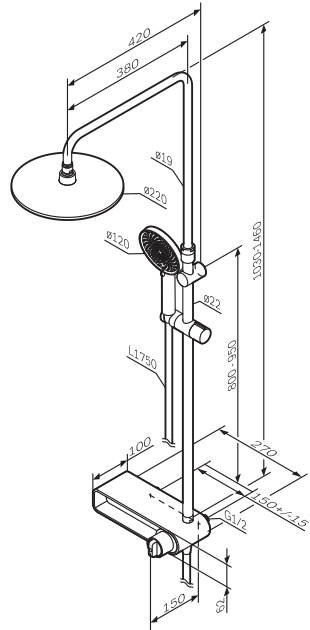

Func
F078F700/22
F078F300/22

DEU Regenbrause-Set
ENG ShowerSpot
RUS Душевая система

Func
F078F600/22
F078F200/22

DEU Regenbrause-Set
ENG ShowerSpot
RUS Душевая система

X-Joy F0785A700/22

DEU Regenbrause-Set
 ENG ShowerSpot
 RUS Душевая система