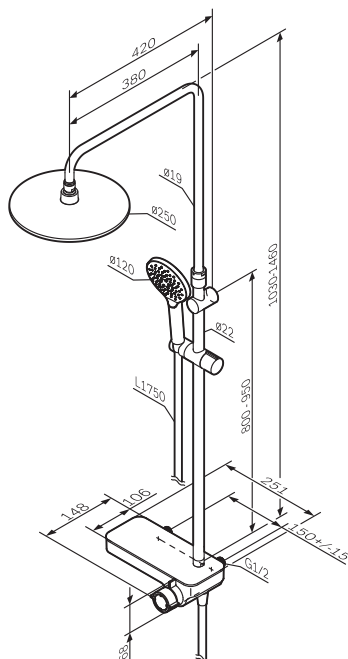

Like
F0780600/22

DEU Regenbrause-Set
ENG ShowerSpot
RUS Душевая система