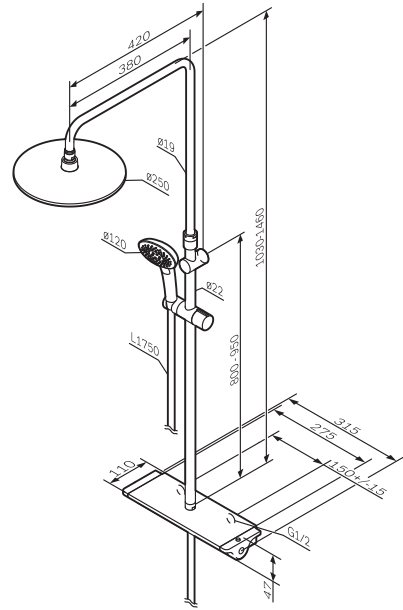

Inspire V2.0
F0750A500/22

DEU Regenbrause-Set
ENG ShowerSpot
RUS Душевая система

Inspire V2.0
F0750A400/22

DEU Regenbrause-Set
ENG ShowerSpot
RUS Душевая система

**Spirit V2.0
F0770A500**

- DEU Regenbrause-Set
- ENG ShowerSpot
- RUS Душевая система