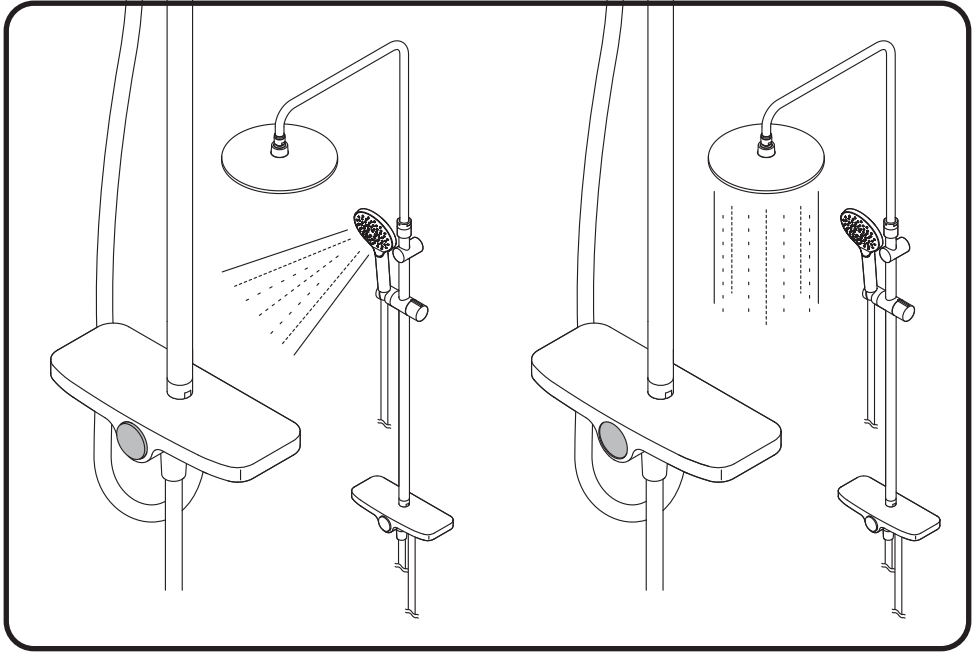

Spirit V2.0 F0770A500

FUNCTIONS:

Spray

Spray+Massage

EnerJet

⚠ ACHTUNG / ATTENTION / ВНИМАНИЕ

×

×