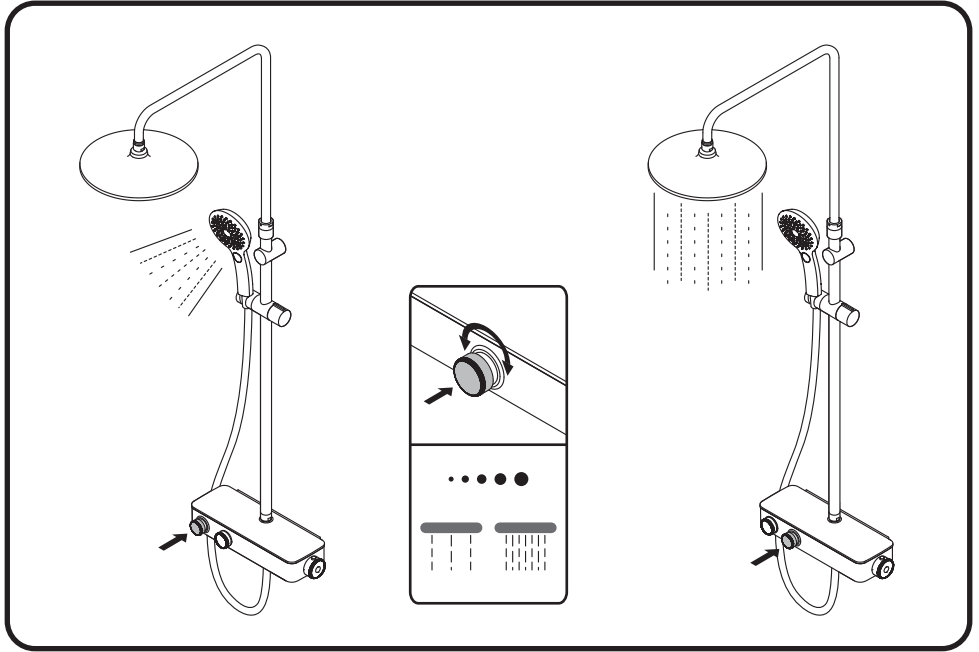

Inspire V2.0 F0750A500/22