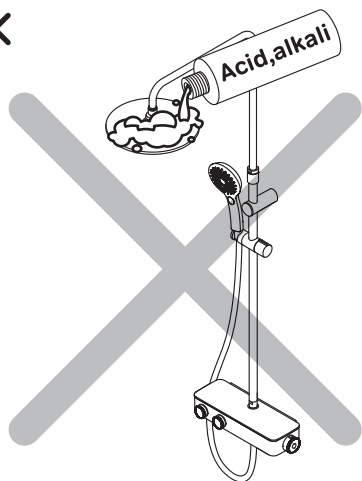

Spirit V2.0 F0770A500

FUNCTIONS:

Spray

Spray+Massage

EnerJet

⚠ ACHTUNG / ATTENTION / ВНИМАНИЕ

×

×