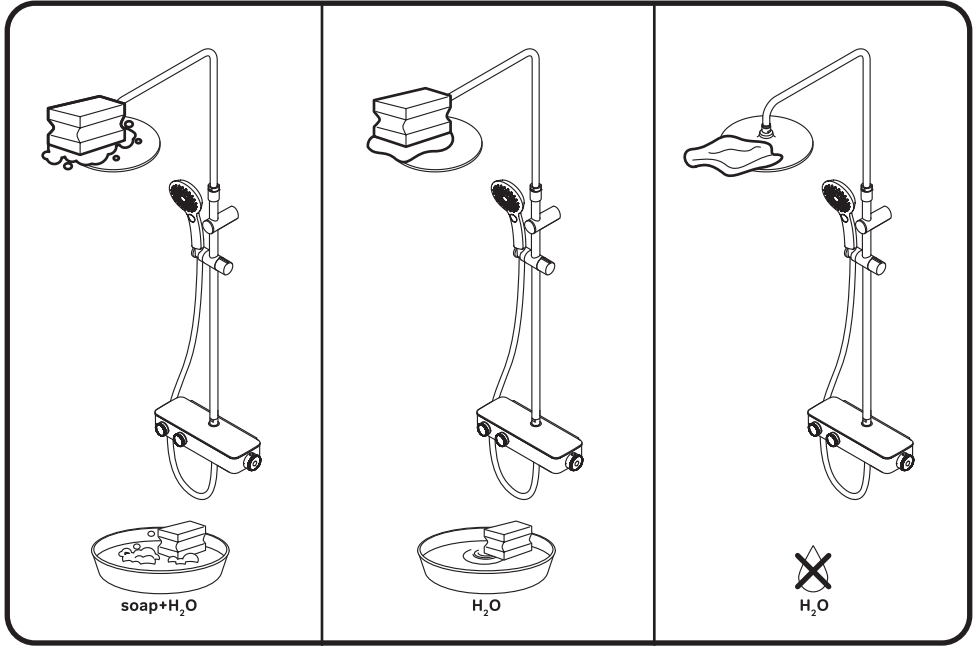

Spirit V2.0 F0770A500

FUNCTIONS:

Spray

Spray+Massage

EnerJet

⚠ ACHTUNG / ATTENTION / ВНИМАНИЕ

×

×