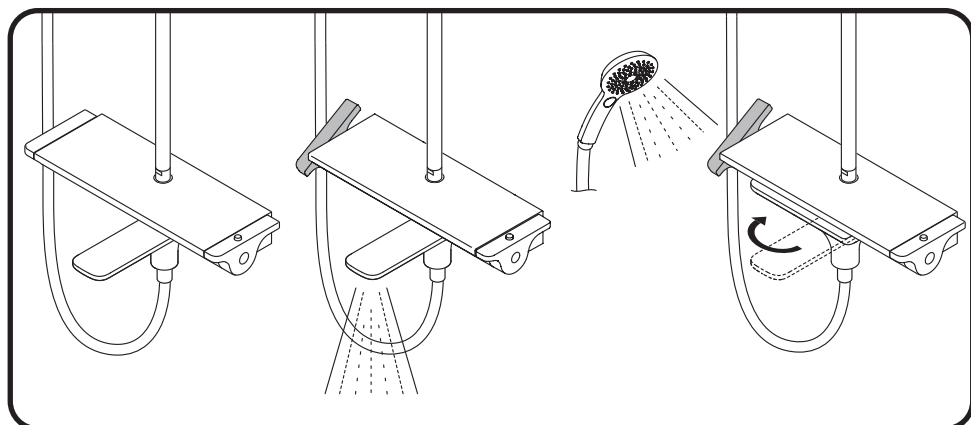

Spirit V2.0 F0770A500

FUNCTIONS:

Spray

Spray+Massage

EnerJet

⚠ ACHTUNG / ATTENTION / ВНИМАНИЕ

×

×