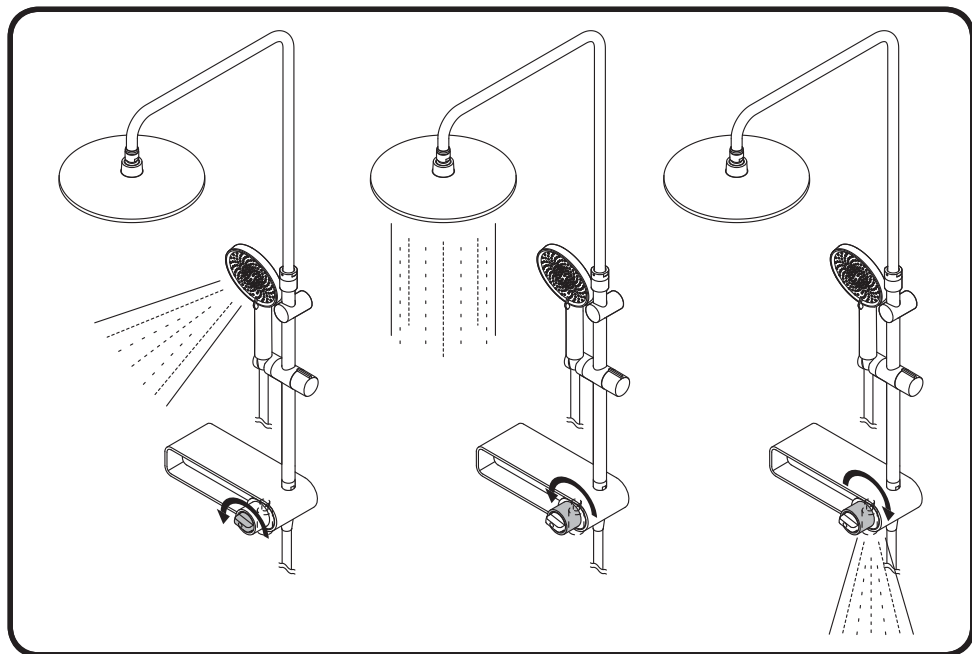

Spirit V2.0 F0770A500

FUNCTIONS:

Spray

Spray+Massage

EnerJet

⚠ ACHTUNG / ATTENTION / ВНИМАНИЕ

×

×