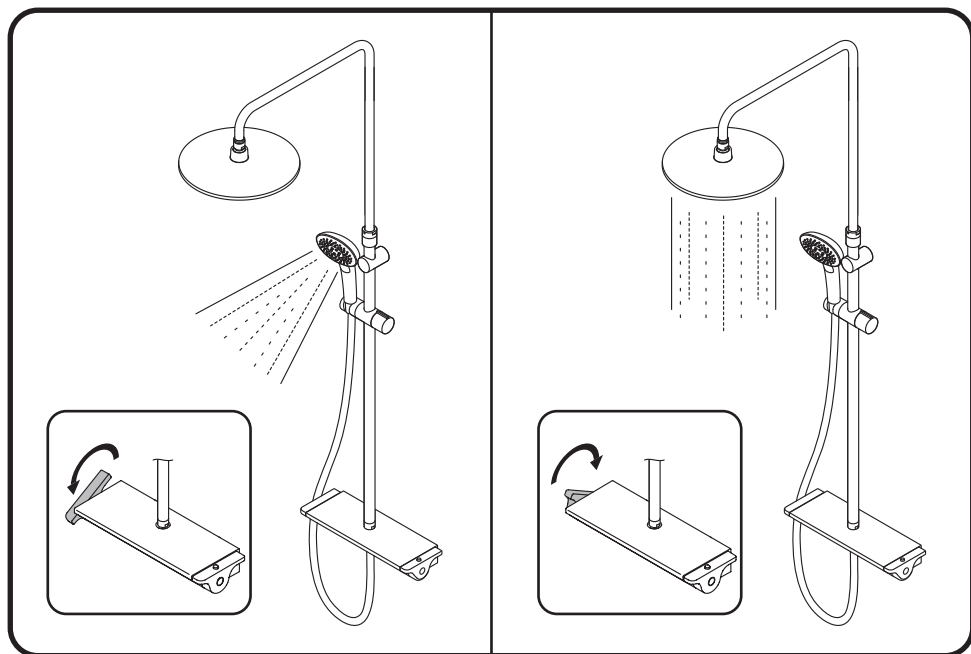

Spirit V2.0 F0770A500

FUNCTIONS:

Spray

Spray+Massage

EnerJet

⚠ ACHTUNG / ATTENTION / ВНИМАНИЕ

×

×