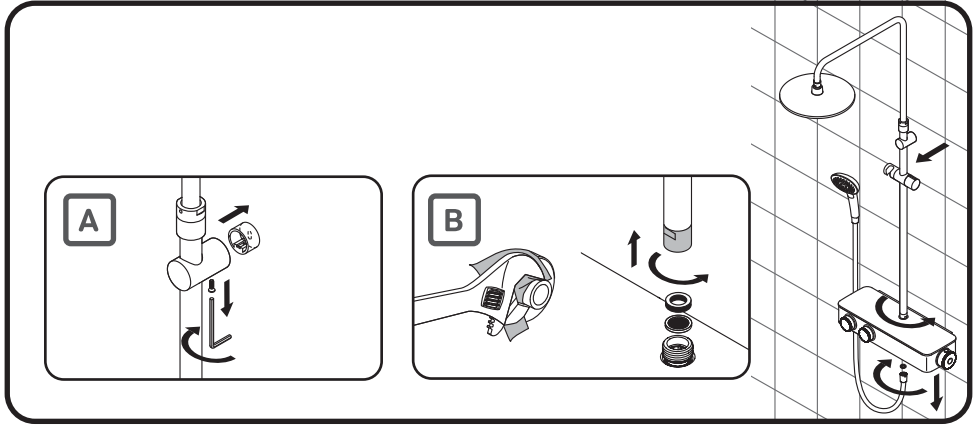

Spirit V2.0 F0770A500

FUNCTIONS:

Spray

Spray+Massage

EnerJet

⚠ ACHTUNG / ATTENTION / ВНИМАНИЕ

×

×