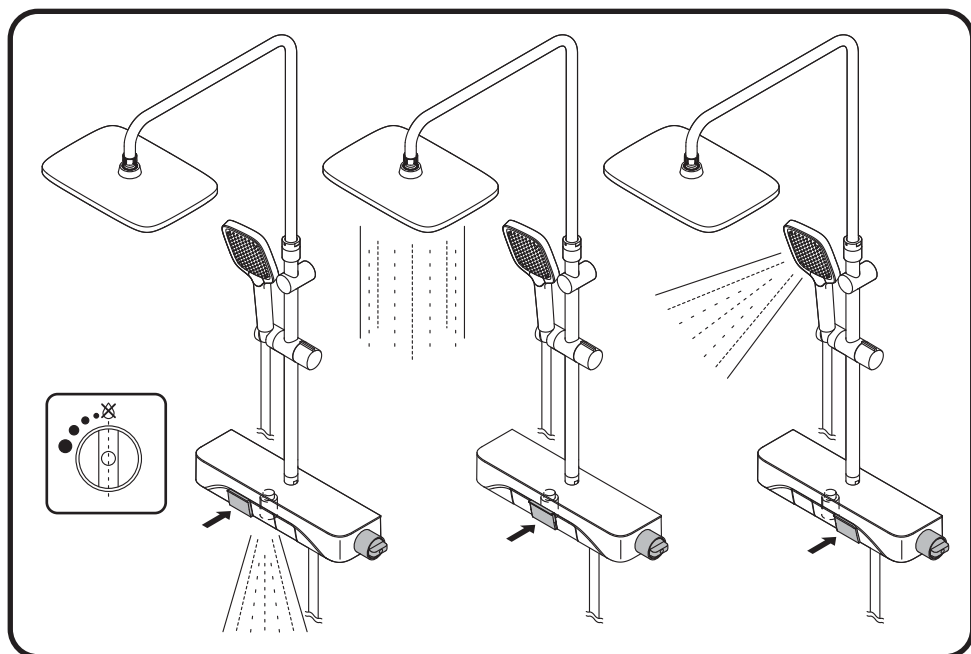

Spirit V2.0 F0770A500

FUNCTIONS:

Spray

Spray+Massage

EnerJet

⚠ ACHTUNG / ATTENTION / ВНИМАНИЕ

×

×