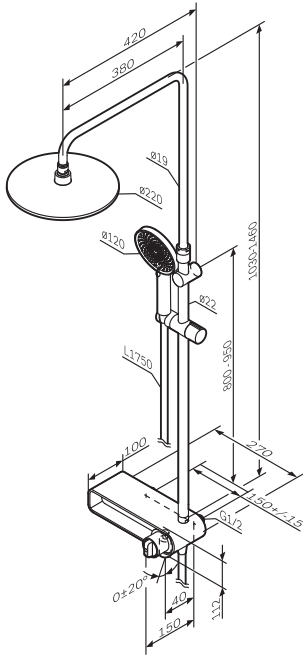

X-Joy F0785A700/22

DEU Regenbrause-Set
ENG ShowerSpot
RUS Душевая система