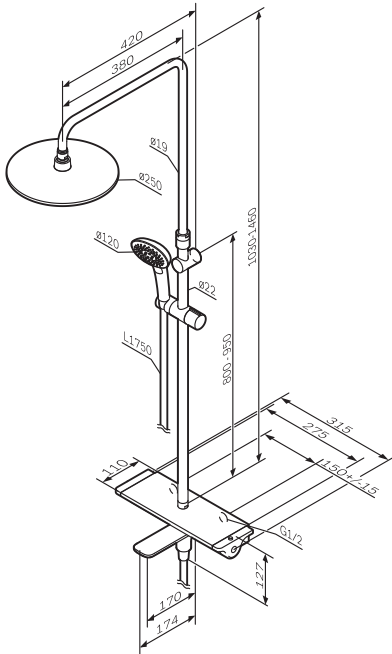

Inspire V2.0
F0750A500/22

DEU Regenbrause-Set
ENG ShowerSpot
RUS Душевая система

Inspire V2.0
F0750A400/22

DEU Regenbrause-Set
ENG ShowerSpot
RUS Душевая система

**Spirit V2.0
F0770A500**

- DEU Regenbrause-Set
- ENG ShowerSpot
- RUS Душевая система