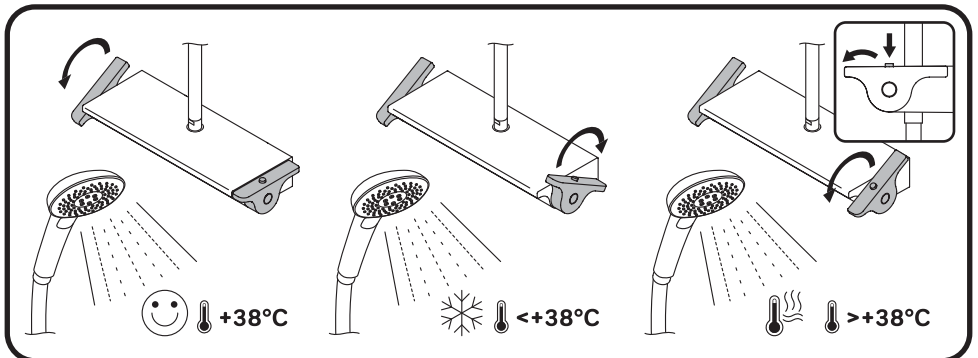

Spirit V2.0 F0770A500

FUNCTIONS:

Spray

Spray+Massage

EnerJet

⚠ ACHTUNG / ATTENTION / ВНИМАНИЕ

×

×