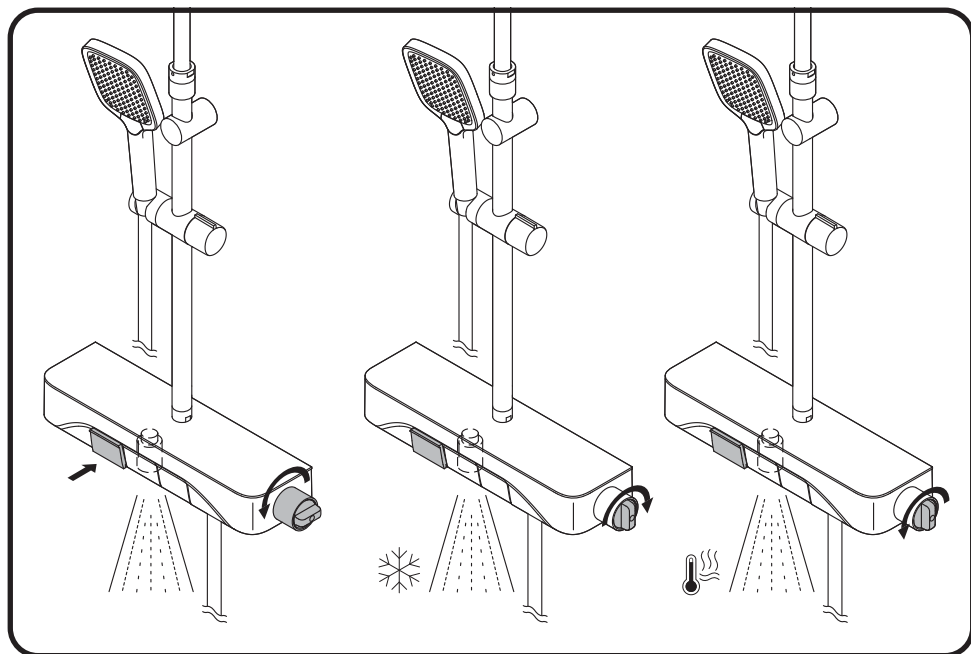

Spirit V2.0 F0770A500

FUNCTIONS:

Spray

Spray+Massage

EnerJet

⚠ ACHTUNG / ATTENTION / ВНИМАНИЕ

×

×