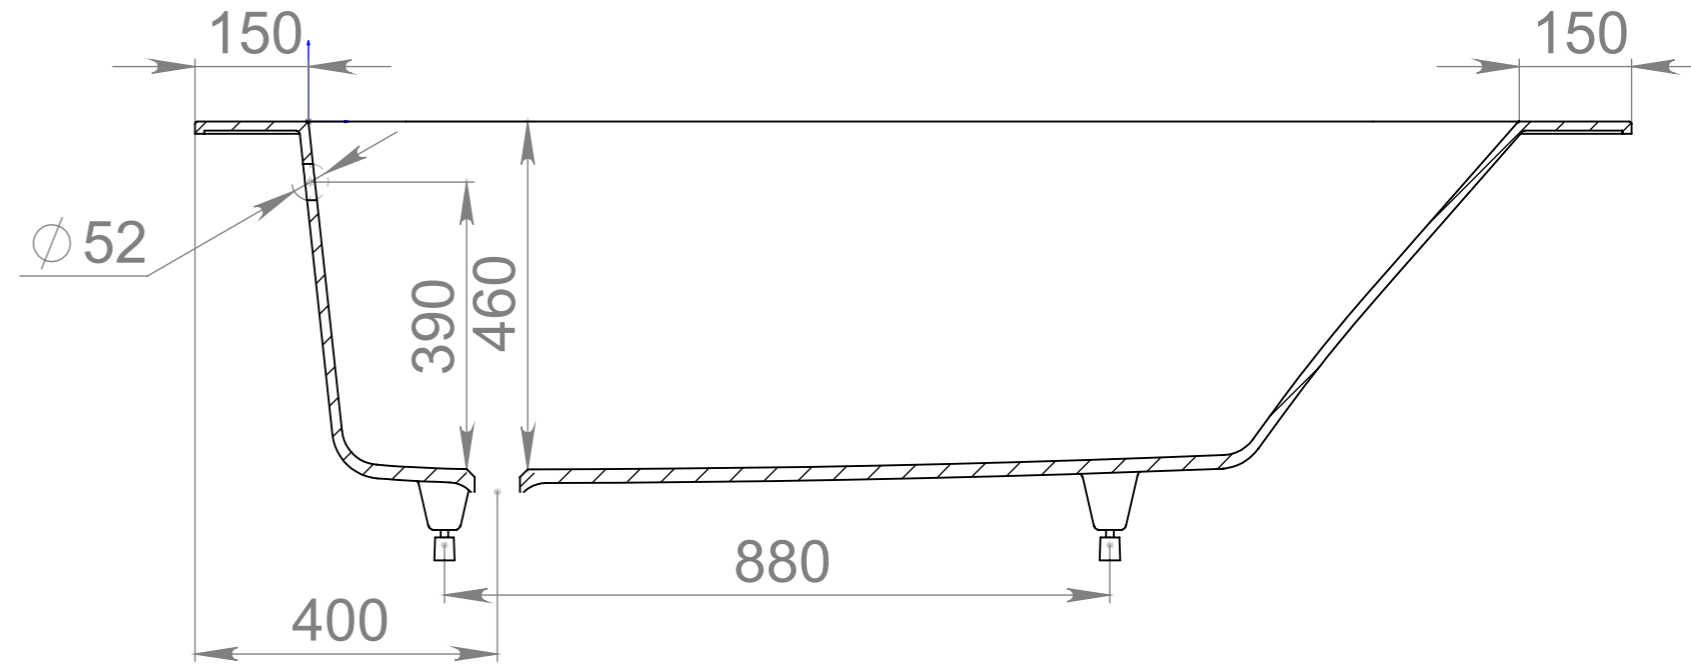

SALINI

ORLANDO VASTO 1900x1000x590/610

Опора
регулируемая

Сверху