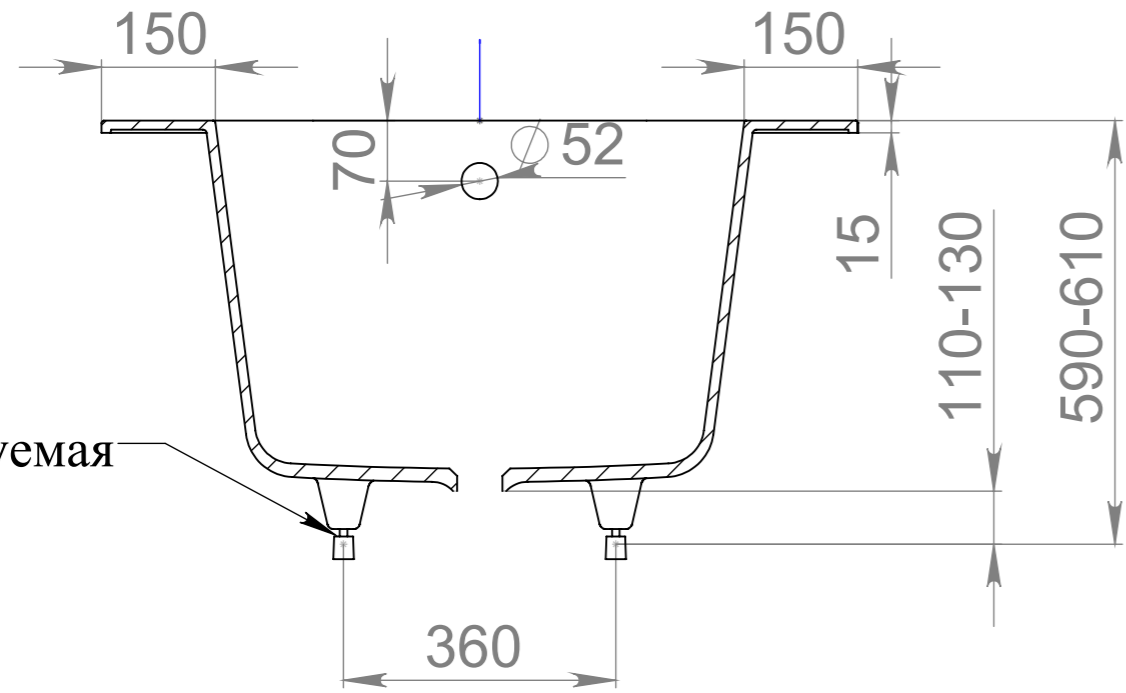

SALINI

ORLANDO VASTO 1900x1000x590/610

Опора
регулируемая

Сверху